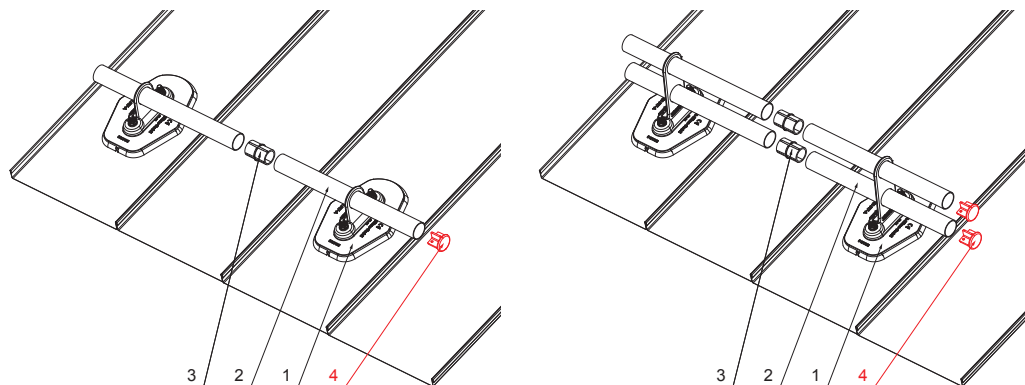

# FALZ-HEU MP RK 40

**W** Aluminij – Natur

**DETAJL:**

1. nosilec za cev 1-luknja
2. cev za snegolov
3. PVC spojka cevi za snegolov-črna
4. zaključni pokrovček cevi za snegolov

**DETAJL:**

1. nosilec za cev 2-luknji
2. cev za snegolov
3. PVC spojka cevi za snegolov-črna
4. zaključni pokrovček cevi za snegolov

INDEKS		DATUM	PODPIS	<b>KJG</b> QUALITY®	Scan code for 3D model	
SPREMEMBA						
OZN. MAT.		R.O.	MASA kg	MER.		
DIM.-POLIZD.						
POM. OPR.			STN	RAZVRS.ŠT.		
SEST.	Ing. Kluska M.		OP.	ŠT.POZICIJE		
PREIZK.						
TEHNOL.	TEHNOL.		STARA SK.	ŠT.SK.		
NAZIV	Zaključni pokrovček cevi za snegolov			Št. strani		FALZ-HEU MP RK 40
						Str.