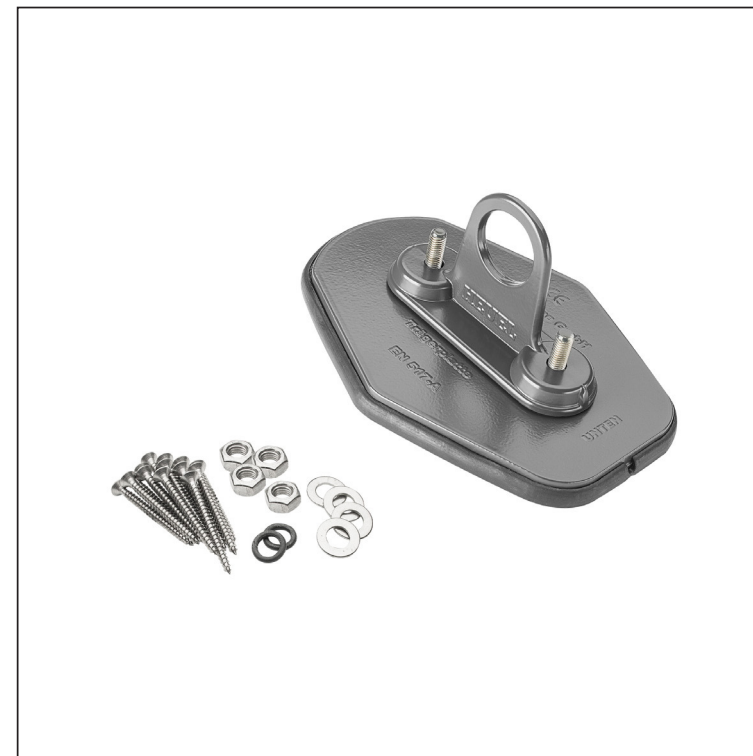

AN Aluminij barvni – Antracit – RAL 7016

INDEKS		DATUM	PODPIS	KJG QUALITY®	Scan code for 3D model	
SPREMEMBA						
OZN. MAT.		R.O.	MASA kg	MER.		
DIM.-POLIZD.						
POM. OPR.			STN	RAZVRS.ŠT.		
SEST.	Ing. Kluska M.		OP.	ŠT.POZICIJE		
PREIZK.						
TEHNOL.	TEHNOL.		STARA SK.	ŠT.SK.		
NAZIV	Nosilec za cev 1-luknja		Št. strani	ZS-HEU W MPD1	Str.	

Kreirano: 22.04.2026 02:17:53

Tehnične spremembe pridržane