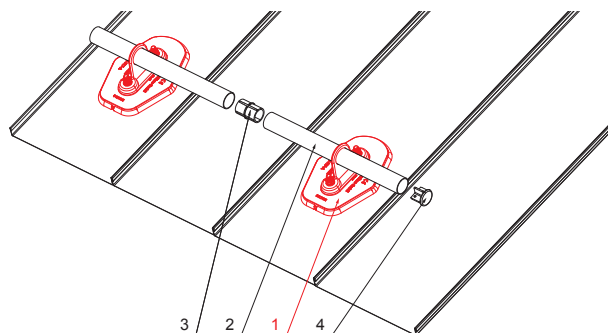

AN Aluminij barvni – Antracit – RAL 7016

INDEKS		DATUM	PODPIS	KJG QUALITY®	Scan code for 3D model	
SPREMEMBA						
OZN. MAT.		R.O.	MASA kg	MER.		
DIM.-POLIZD.						
POM. OPR.			STN	RAZVRS.ŠT.		
SEST.	Ing. Kluska M.		OP.	ŠT.POZICIJE		
PREIZK.						
TEHNOL.	TEHNOL.		STARA SK.	ŠT.SK.		
NAZIV	Nosilec za cev 1-luknja		Št. strani	ZS-HEU W MPD1	Str.	

Kreirano: 22.04.2026 02:17:53

Tehnične spremembe pridržane