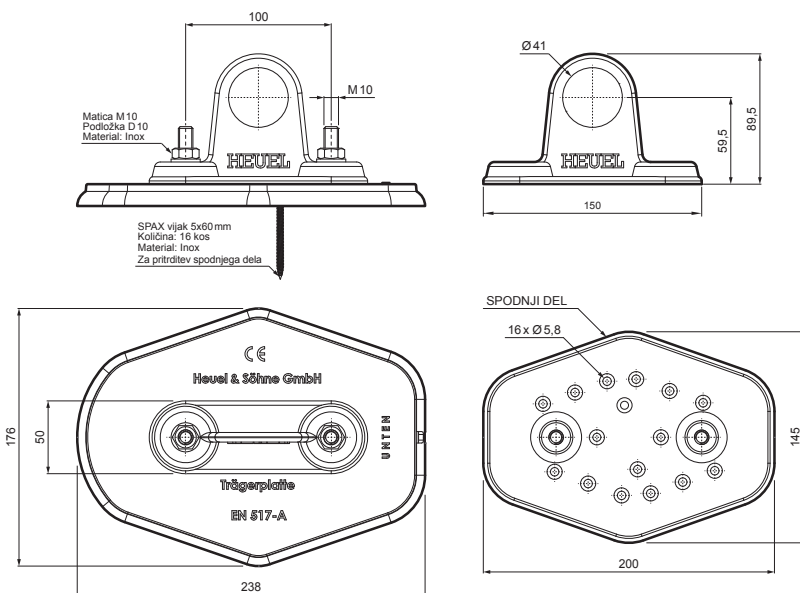

TEHNIČNI LIST

NOSILEC ZA CEV 1-LUKNJA

ZS-HEU W MPD1

Matica M10
Podložka D10
Material: Inox

SPODJNI DEL

16 x Ø5.8

DETALJ:

1. nosilec za cev 1-luknja
2. cev za snegolov
3. PVC spojka cevi za snegolov-črna
4. zaključni pokrovček cevi za snegolov