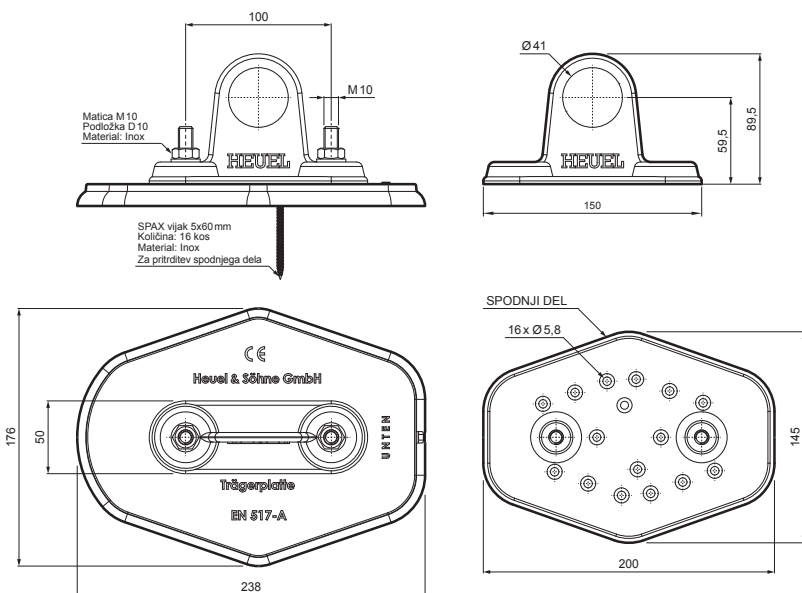

TEHNIČNI LIST

NOSILEC ZA CEV 1-LUKNJA

ZS-HEU W MPD1

Matica M10
Podložka D10
Material: Inox

SPODJNI DEL

16 x Ø5,8

DETAJL:

1. nosilec za cev 1-luknja
2. cev za snegolov
3. PVC spojka cevi za snegolov-črna
4. zaključni pokrovček cevi za snegolov