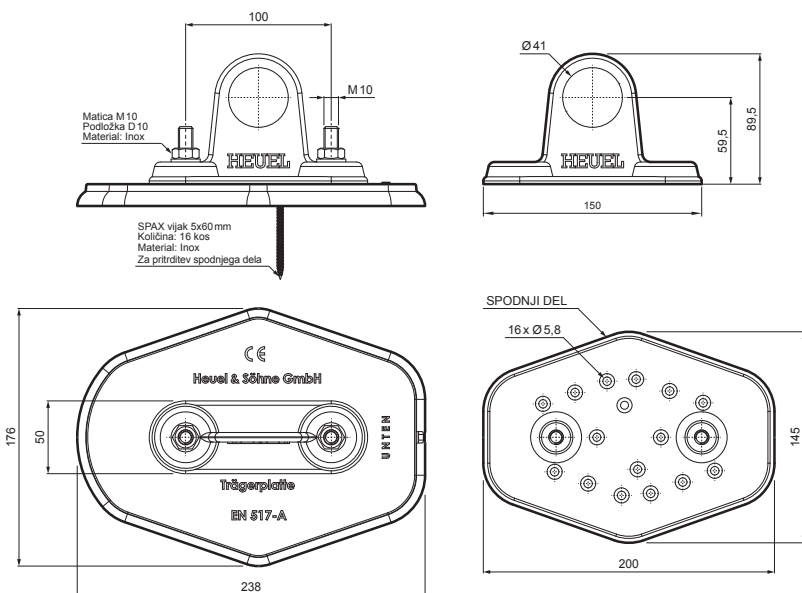

TEHNIČNI LIST

NOSILEC ZA CEV 1-LUKNJA

ZS-HEU W MPD1

Matica M10
Podložka D10
Material: Inox

SPODNJI DEL

16 x Ø5.8

DETAJL:

1. nosilec za cev 1-luknja
2. cev za snegolov
3. PVC spojka cevi za snegolov-črna
4. zaključni pokrovček cevi za snegolov