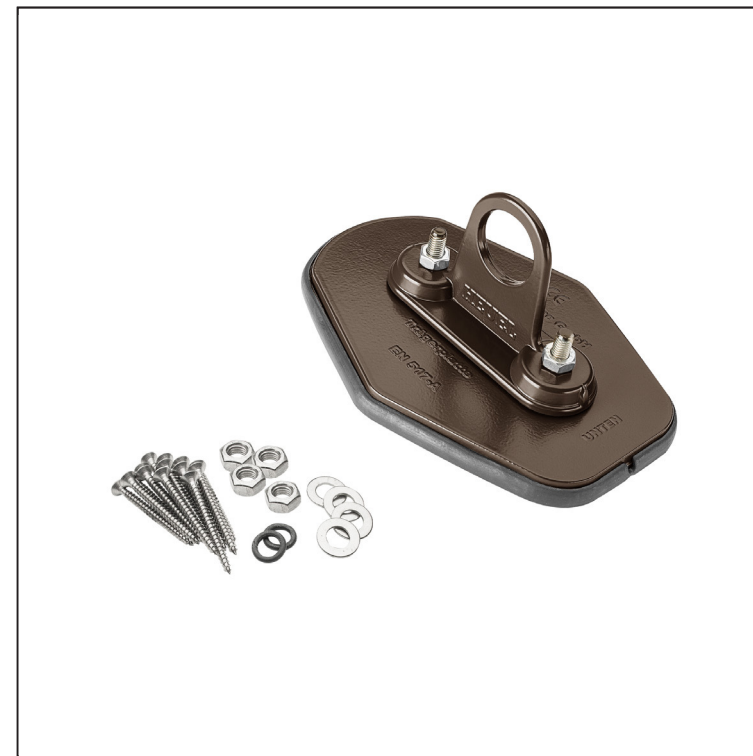

TM Aluminij barvni – Testa di Moro – RAL 8028

INDEKS		DATUM	PODPIS	KJG QUALITY®	Scan code for 3D model	
SPREMEMBA						
OZN. MAT.		R.O.	MASA kg	MER.		
DIM.-POLIZD.						
POM. OPR.			STN	RAZVRS.ŠT.		
SEST.	Ing. Kluska M.		OP.	ŠT.POZICIJE		
PREIZK.						
TEHNOL.	TEHNOL.		STARA SK.	ŠT.SK.		
NAZIV	Nosilec za cev 1-luknja		Št. strani	ZS-HEU W MPD1	Str.	

Kreirano: 05.06.2026 21:16:27

Tehnične spremembe pridržane