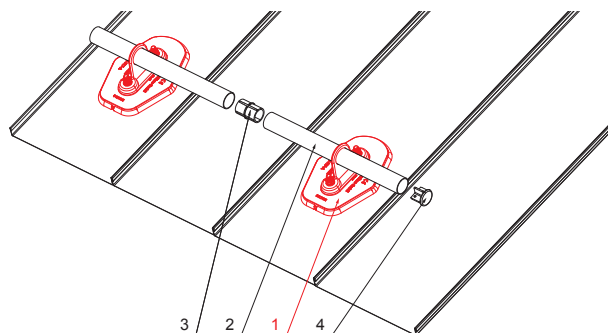

TM Aluminij barvni – Testa di Moro – RAL 8028

INDEKS		DATUM	PODPIS	KJG QUALITY®	Scan code for 3D model	
SPREMEMBA						
OZN. MAT.		R.O.	MASA kg	MER.		
DIM.-POLIZD.						
POM. OPR.			STN	RAZVRS.ŠT.		
SEST.	Ing. Kluska M.		OP.	ŠT.POZICIJE		
PREIZK.						
TEHNOL.	TEHNOL.		STARA SK.	ŠT.SK.		
NAZIV	Nosilec za cev 1-luknja		Št. strani	ZS-HEU W MPD1	Str.	

Kreirano: 05.06.2026 21:16:27

Tehnične spremembe pridržane