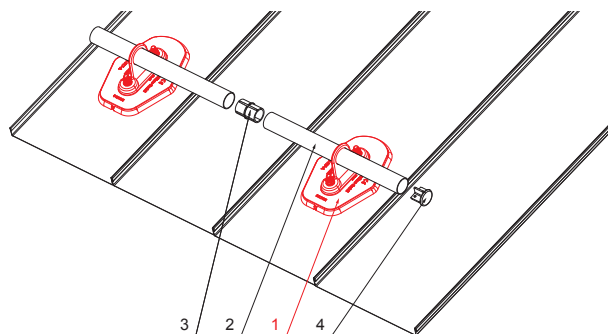

TEHNIČNI LIST

NOSILEC ZA CEV 1-LUKNJA

ZS-HEU W MPD1

DETAJL:

1. nosilec za cev 1-luknja
2. cev za snegolov
3. PVC spojka cevi za snegolov-črna
4. zaključni pokrovček cevi za snegolov

SS Aluminij barvni – Siva mišje – RAL 7005

INDEKS		DATUM	PODPIS	KJG QUALITY	Scan code for 3D model	
SPREMEMBA						
OZN. MAT.		R.O.	MASA kg	MER.		
DIM.-POLIZD.						
POM. OPR.			STN	RAZVRS.ŠT.		
SEST.	Ing. Kluska M.		OP.	ŠT.POZICIJE		
PREIZK.						
TEHNOL.	TEHNOL.		STARA SK.	ŠT.SK.		
NAZIV	Nosilec za cev 1-luknja		Št. strani	ZS-HEU W MPD1	Str.	