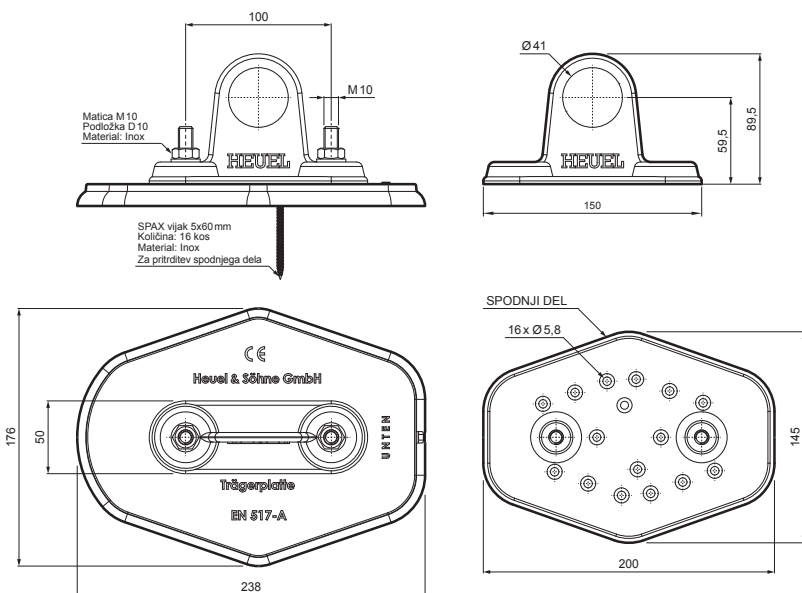

TEHNIČNI LIST

NOSILEC ZA CEV 1-LUKNJA

ZS-HEU W MPD1

DETAJL:

1. nosilec za cev 1-luknja
2. cev za snegolov
3. PVC spojka cevi za snegolov-črna
4. zaključni pokrovček cevi za snegolov

SS Aluminij barvni – Siva mišje – RAL 7005

INDEKS		DATUM	PODPIS	KJG QUALITY	Scan code for 3D model	
SPREMEMBA						
OZN. MAT.		R.O.	MASA kg	MER.		
DIM.-POLIZD.						
POM. OPR.			STN	RAZVRS.ŠT.		
SEST.	Ing. Kluska M.		OP.	ŠT.POZICIJE		
PREIZK.						
TEHNOL.	TEHNOL.		STARA SK.	ŠT.SK.		
NAZIV	Nosilec za cev 1-luknja		Št. strani	ZS-HEU W MPD1	Str.	