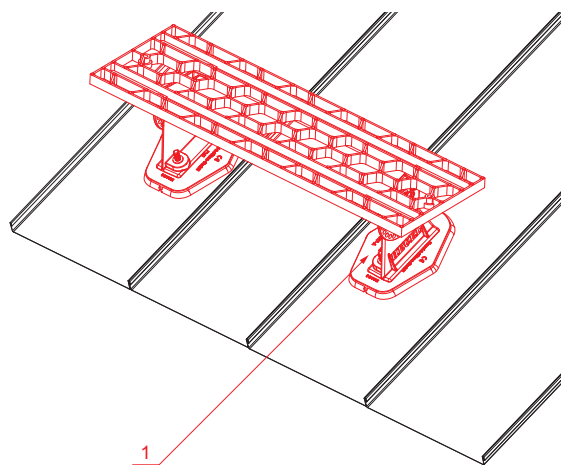

## STREŠNA STOPNICA – KOMPLET

# FALZ-HEU MP DACH

**DETAJL:**  
1. strešna stopnica – komplet

**AN** Aluminij barvni – Antracit – RAL 7016

INDEKS			DATUM	PODPIS	<b>KJG</b> QUALITY®	Scan code for 3D model	
SPREMEMBA							
OZN. MAT.			R.O.	MASA kg	MER.		
DIM.-POLIZD.					STN		
POM. OPR.					OP.		
SEST.	Ing. Kluska M.				RAZVRS.ŠT.		
PREIZK.					ŠT.POZICIJE		
TEHNOL.	TEHNOL.				STARA SK.		
NAZIV	Strešna stopnica – komplet				ŠT.SK.		
					Št. strani	FALZ-HEU MP DACH	
						Str.	