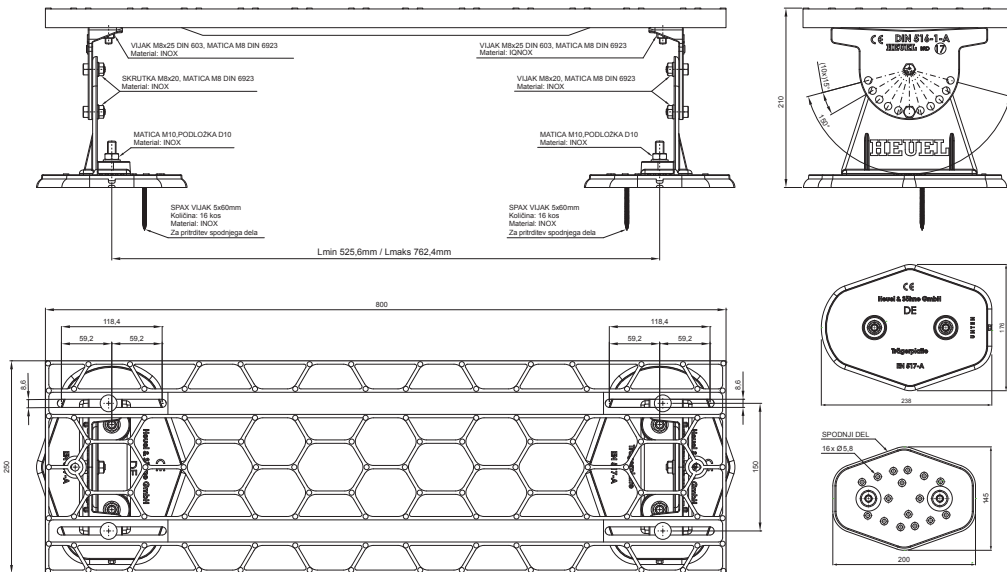

## STREŠNA STOPNICA – KOMPLET

# FALZ-HEU MP DACH

**DETAJL:**  
1. strešna stopnica – komplet

**AN** Aluminij barvni – Antracit – RAL 7016

INDEKS			DATUM	PODPIS	<b>KJG</b> QUALITY®	Scan code for 3D model	
SPREMEMBA							
OZN. MAT.			R.O.	MASA kg	MER.		
DIM.-POLIZD.					STN		
POM. OPR.					OP.		
SEST.	Ing. Kluska M.				RAZVRS.ŠT.		
PREIZK.					ŠT.POZICIJE		
TEHNOL.	TEHNOL.				STARA SK.		
NAZIV	Strešna stopnica – komplet				ŠT.SK.		
					Št. strani	FALZ-HEU MP DACH	
						Str.	