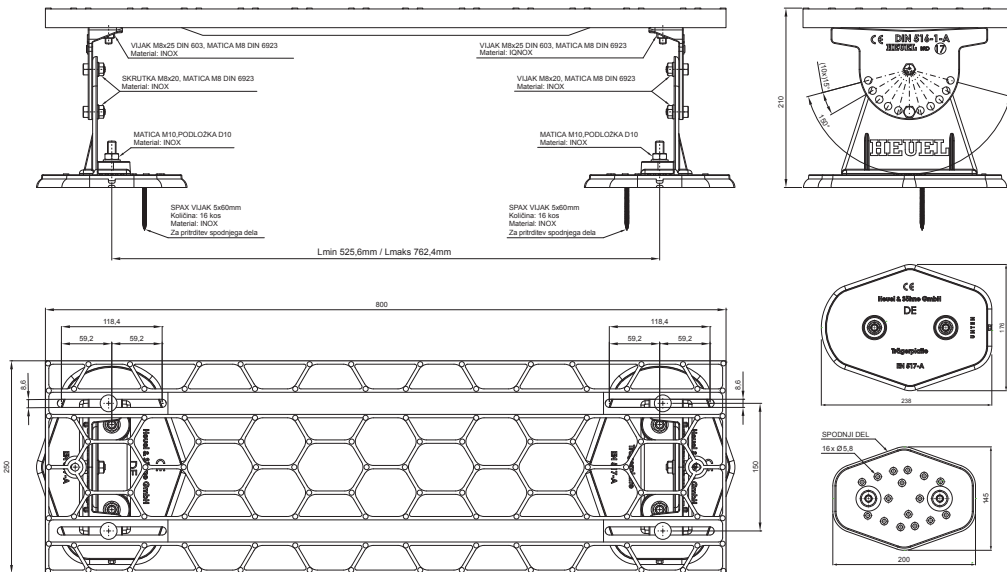

TEHNIČNI LIST

STREŠNA STOPNICA – KOMPLET

FALZ-HEU MP DACH

DETAJL:
1. strešna stopnica – komplet

SS Aluminij barvni – Siva mišje – RAL 7005

INDEKS		DATUM	PODPIS	KJG QUALITY	Scan code for 3D model	
SPREMEMBA						
OZN. MAT.		R.O.	MASA kg	MER.		
DIM.-POLIZD.						
POM. OPR.			STN	RAZVRS.ŠT.		
SEST.	Ing. Kluska M.		OP.	ŠT.POZICIJE		
PREIZK.						
TEHNOL.	TEHNOL.		STARA SK.	ŠT.SK.		
NAZIV	Strešna stopnica – komplet		Št. strani	FALZ-HEU MP DACH		Str.