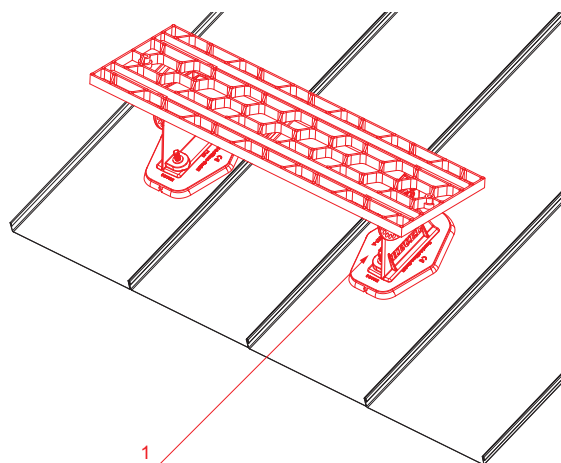

TEHNIČNI LIST

STREŠNA STOPNICA – KOMPLET

FALZ-HEU MP DACH

DETAJL:
1. strešna stopnica – komplet

SS Aluminij barvni – Siva mišje – RAL 7005

INDEKS		DATUM	PODPIS	KJG QUALITY	Scan code for 3D model	
SPREMEMBA						
OZN. MAT.		R.O.	MASA kg	MER.		
DIM.-POLIZD.						
POM. OPR.			STN	RAZVRS.ŠT.		
SEST.	Ing. Kluska M.		OP.	ŠT.POZICIJE		
PREIZK.						
TEHNOL.	TEHNOL.		STARA SK.	ŠT.SK.		
NAZIV	Strešna stopnica – komplet		Št. strani	FALZ-HEU MP DACH		Str.