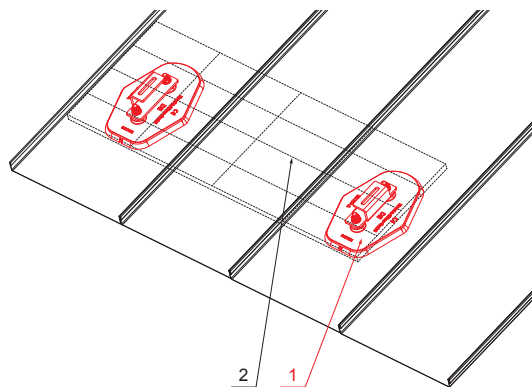

TEHNIČNI LIST

MONTAŽNA PLOŠČICA ZA SOLARNI PANEL

FALZ-HEU MP SPL

TM Aluminij barvni – Testa di Moro – RAL 8028

- DETALJ:**
1. montažna ploščica za solarni panel
 2. solarni panel

INDEKS	DATUM	PODPIS	KJG QUALITY		Scan code for 3D model
SPREMEMBA					
OZN. MAT.		R.O.	MASA kg	MER.	
DIM.-POLIZD.					
POM. OPR.			STN	RAZVRS.ŠT.	
SEST.	Ing. Kluska M.		OP.	ŠT.POZICIJE	
PREIZK.					
TEHNOL.	TEHNOL.		STARA SK.	ŠT.SK.	
NAZIV	Montažna ploščica za solarni panel		Št. strani	Falz-Heu MP SPL Str.	