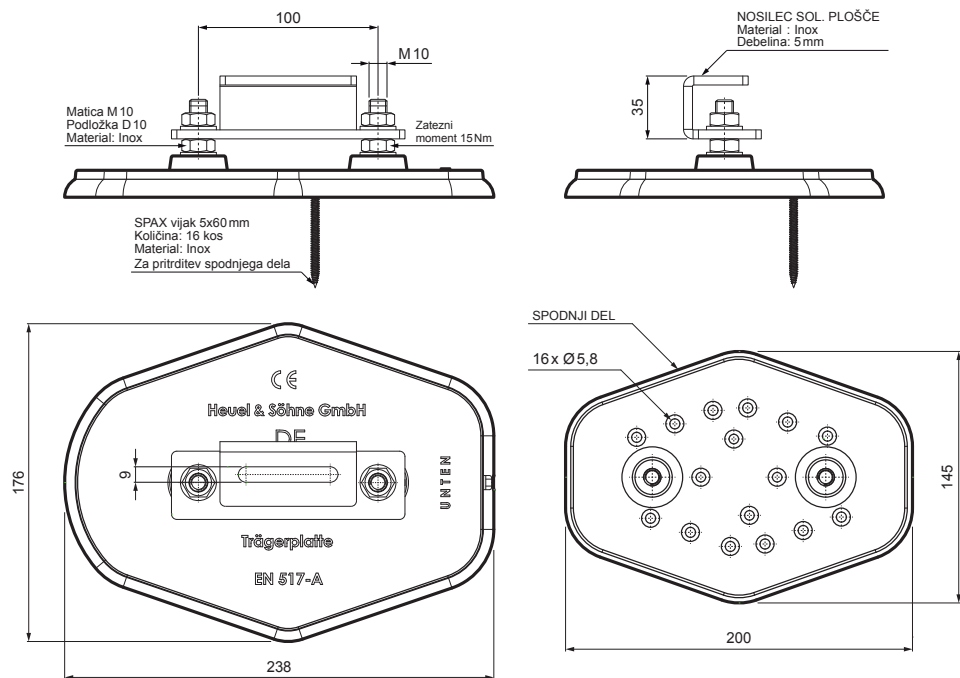

TEHNIČNI LIST

MONTAŽNA PLOŠČICA ZA SOLARNI PANEL

FALZ-HEU MP SPL

TM Aluminij barvni – Testa di Moro – RAL 8028

- DETALJ:**
1. montažna ploščica za solarni panel
 2. solarni panel

INDEKS	DATUM	PODPIS	KJG QUALITY		Scan code for 3D model
SPREMEMBA					
OZN. MAT.		R.O.	MASA kg	MER.	
DIM.-POLIZD.					
POM. OPR.			STN	RAZVRS.ŠT.	
SEST.	Ing. Kluska M.		OP.	ŠT.POZICIJE	
PREIZK.					
TEHNOL.	TEHNOL.		STARA SK.	ŠT.SK.	
NAZIV	Montažna ploščica za solarni panel		Št. strani	Falz-Heu MP SPL Str.	