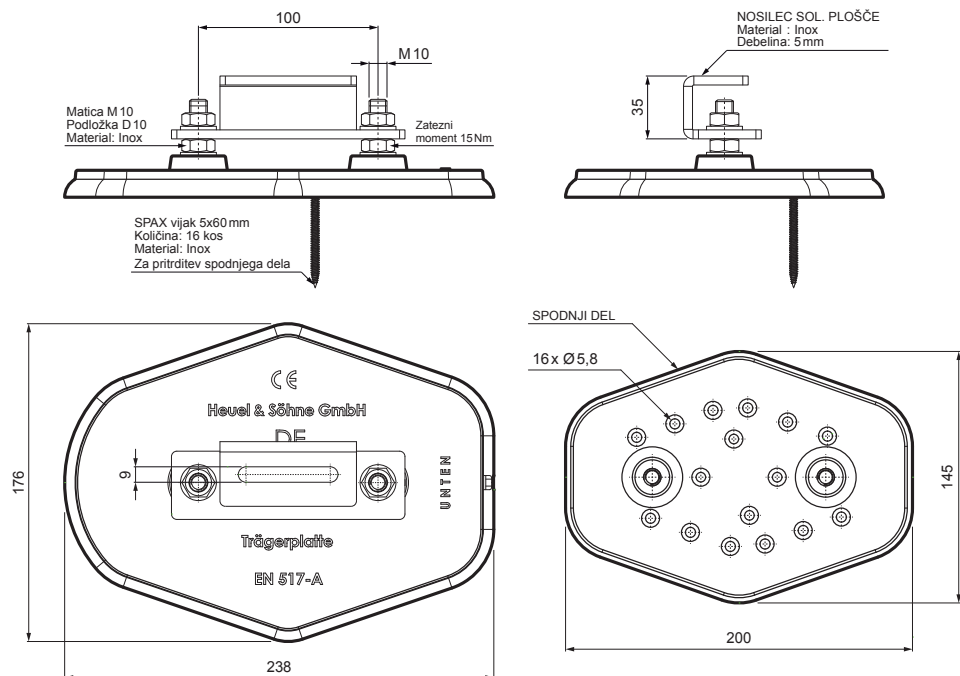

TEHNIČNI LIST

MONTAŽNA PLOŠČICA ZA SOLARNI PANEL

FALZ-HEU MP SPL

TM Aluminij barvni – Testa di Moro – RAL 8028

- DETALJ:**
1. montažna ploščica za solarni panel
 2. solarni panel

INDEKS	DATUM	PODPIS	 	
SPREMEMBA				
OZN. MAT.		R.O.	MASA kg	MER.
DIM.-POLIZD.				
POM. OPR.			STN	RAZVRS.ŠT.
SEST.	Ing. Kluska M.		OP.	ŠT.POZICIJE
PREIZK.				
TEHNOL.	TEHNOL.		STARA SK.	ŠT.SK.
NAZIV	Montažna ploščica za solarni panel		Št. strani	FALZ-HEU MP SPL Str.