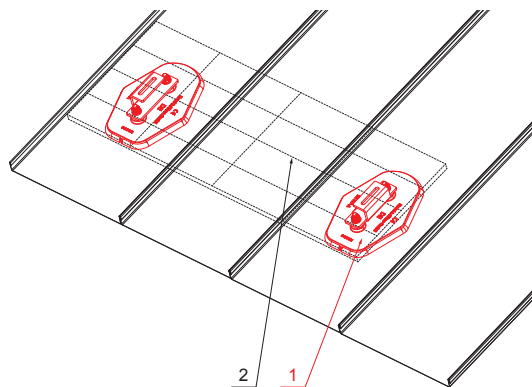

# MONTAŽNA PLOŠČICA ZA SOLARNI PANEL

# FALZ-HEU MP SPL

**DETALJ:**

1. montažna ploščica za solarni panel
2. solarni panel

**SS** Aluminij barvni – Siva mišje – RAL 7005

INDEKS			DATUM	PODPIS		
SPREMEMBA						
OZN. MAT.			R.O.	MASA kg	MER.	
DIM.-POLIZD.						
POM. OPR.				STN	RAZVRS.ŠT.	
SEST.	Ing. Kluska M.			OP.	ŠT.POZICIJE	
PREIZK.						
TEHNOL.	TEHNOL.			STARA SK.	ŠT.SK.	
NAZIV	Montažna ploščica za solarni panel			Št. strani	Falz-Heu MP SPL Str.	