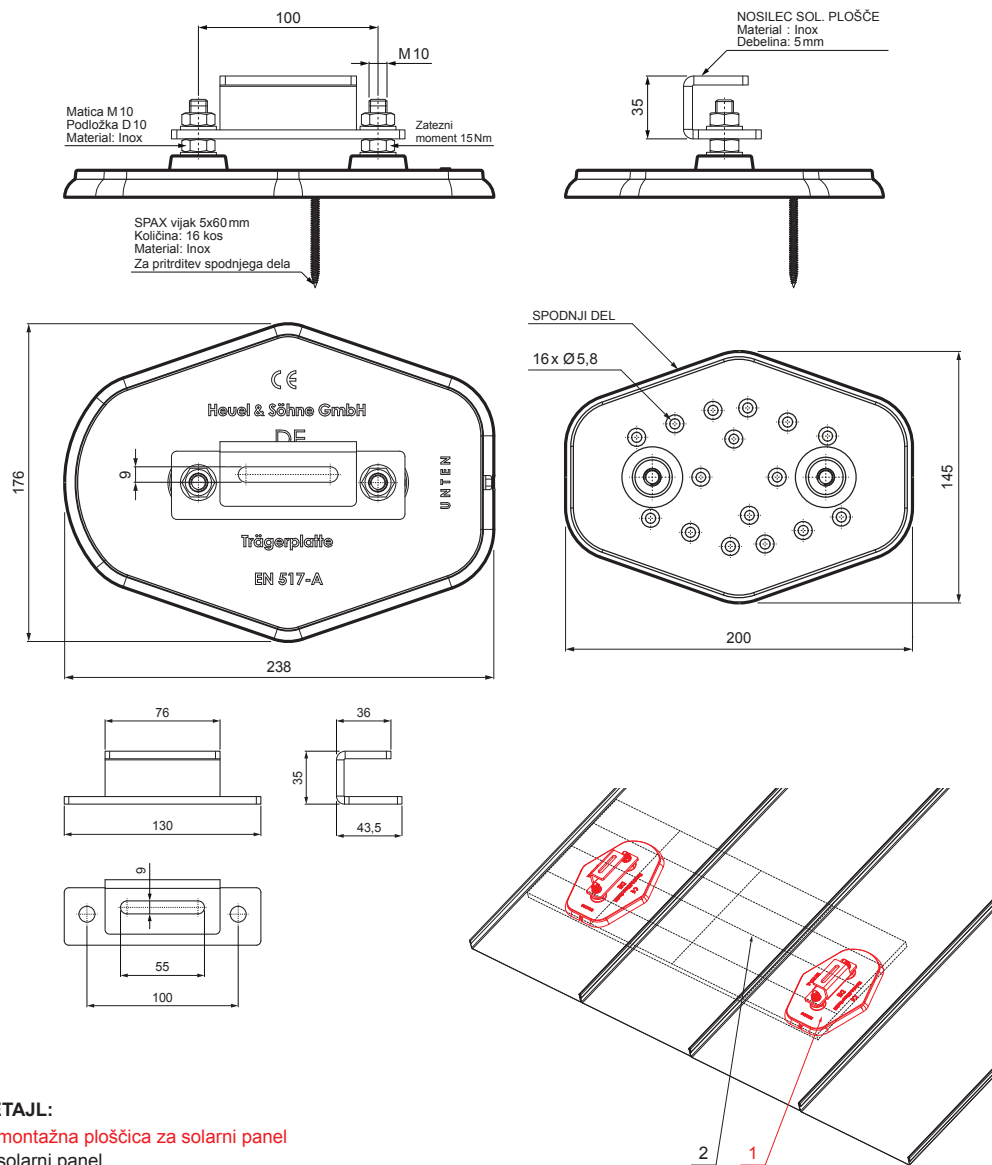

TEHNIČNI LIST

MONTAŽNA PLOŠČICA ZA SOLARNI PANEL

FALZ-HEU MP SPL

SS Aluminij barvni – Siva mišje – RAL 7005

INDEKS			DATUM	PODPIS	KJG QUALITY®	Scan code for 3D model	
SPREMEMBA							
OZN. MAT.			R.O.	MASA kg	MER.		
DIM.-POLIZD.							
POM. OPR.				STN	RAZVRS.ŠT.		
SEST.	Ing. Kluska M.			OP.	ŠT.POZICIJE		
PREIZK.							
TEHNOL.	TEHNOL.			STARA SK.	ŠT.SK.		
NAZIV	Montažna ploščica za solarni panel			Št. strani	FALZ-HEU MP SPL		Str.

DETALJ:
1. montažna ploščica za solarni panel
2. solarni panel

Kreirano: 21.04.2026 20:06:29

Tehnične spremembe pridržane