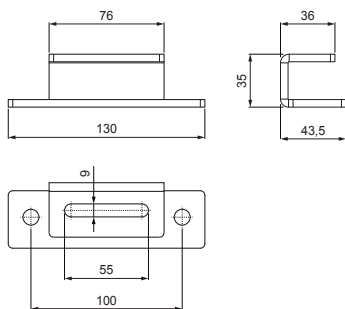

# MONTAŽNA PLOŠČICA ZA SOLARNI PANEL

# FALZ-HEU MP SPL

**DETALJ:**

1. montažna ploščica za solarni panel
2. solarni panel

**SS** Aluminij barvni – Siva mišje – RAL 7005

INDEKS			DATUM	PODPIS		
SPREMEMBA						
OZN. MAT.			R.O.	MASA kg	MER.	
DIM.-POLIZD.						
POM. OPR.				STN	RAZVRS.ŠT.	
SEST.	Ing. Kluska M.			OP.	ŠT.POZICIJE	
PREIZK.						
TEHNOL.	TEHNOL.			STARA SK.	ŠT.SK.	
NAZIV	Montažna ploščica za solarni panel			Št. strani	Falz-Heu MP SPL Str.	