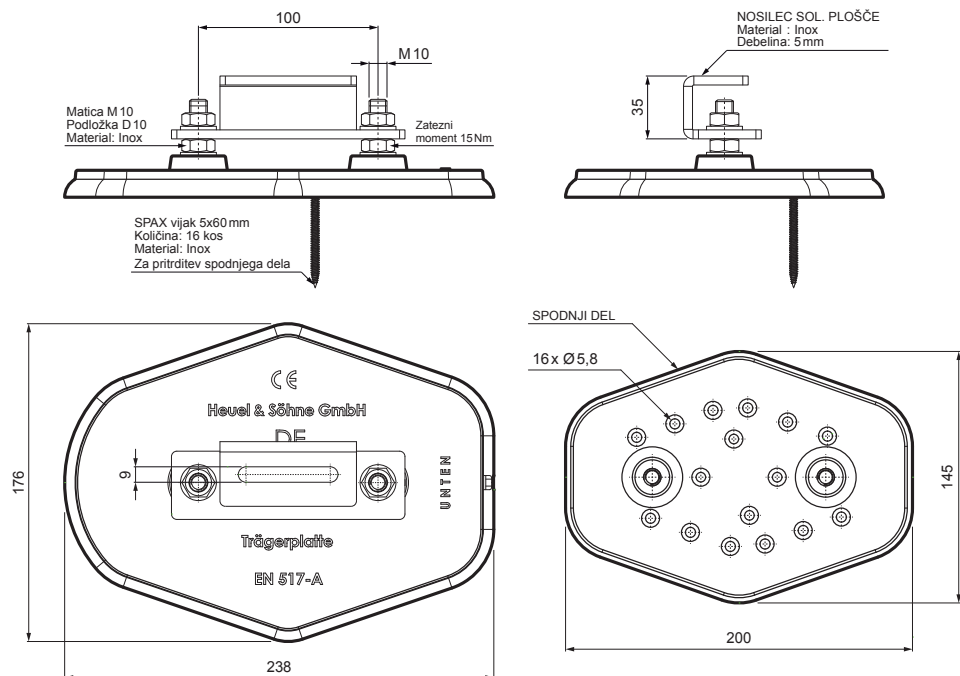

# MONTAŽNA PLOŠČICA ZA SOLARNI PANEL

# FALZ-HEU MP SPL

**DETALJ:**

1. montažna ploščica za solarni panel
2. solarni panel

**SS** Aluminij barvni – Siva mišje – RAL 7005

INDEKS			DATUM	PODPIS		
SPREMEMBA						
OZN. MAT.			R.O.	MASA kg	MER.	
DIM.-POLIZD.						
POM. OPR.				STN	RAZVRS.ŠT.	
SEST.	Ing. Kluska M.			OP.	ŠT.POZICIJE	
PREIZK.						
TEHNOL.	TEHNOL.			STARA SK.	ŠT.SK.	
NAZIV	Montažna ploščica za solarni panel			Št. strani	Falz-Heu MP SPL Str.	