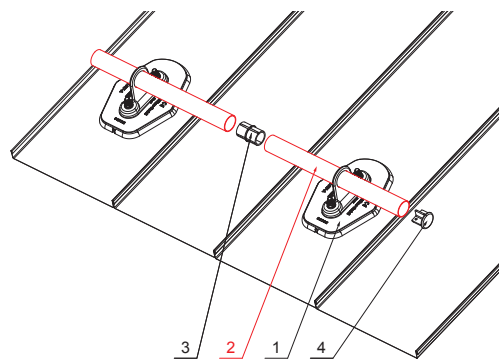

# FALZ-HEU MP RU 40

**DETAJL:**

1. nosilec za cev 1-luknja
2. cev za snegolov
3. PVC spojka cevi za snegolov-črna
4. zaključni pokrovček cevi za snegolov

**DETAJL:**

1. nosilec za cev 2-luknji
2. cev za snegolov
3. PVC spojka cevi za snegolov-črna
4. zaključni pokrovček cevi za snegolov