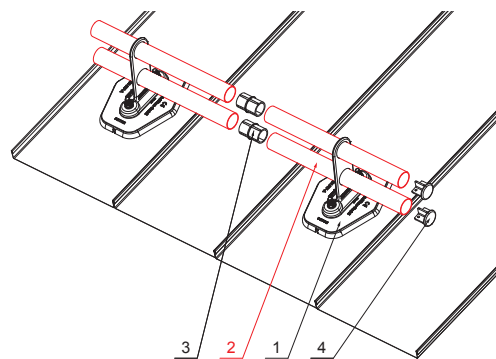

# FALZ-HEU MP RU 40

**DETAJL:**

1. nosilec za cev 1-luknja
2. cev za snegolov
3. PVC spojka cevi za snegolov-črna
4. zaključni pokrovček cevi za snegolov

**DETAJL:**

1. nosilec za cev 2-luknji
2. cev za snegolov
3. PVC spojka cevi za snegolov-črna
4. zaključni pokrovček cevi za snegolov