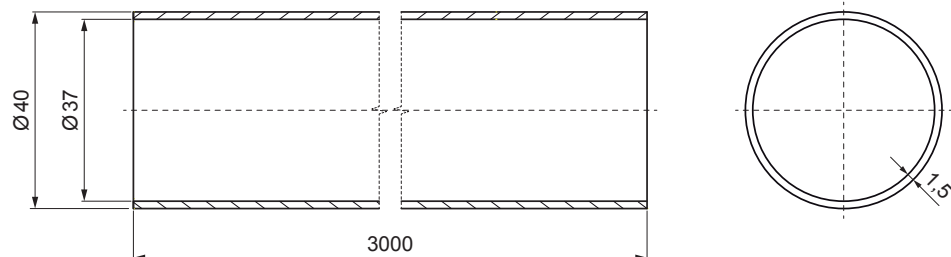

TEHNIČNI LIST

CEV ZA SNEGOLOV

FALZ-HEU MP RU 40

DETAJL:

1. nosilec za cev 1-luknja
2. cev za snegolov
3. PVC spojka cevi za snegolov-črna
4. zaključni pokrovček cevi za snegolov

DETAJL:

1. nosilec za cev 2-luknji
2. cev za snegolov
3. PVC spojka cevi za snegolov-črna
4. zaključni pokrovček cevi za snegolov

SS Aluminij barvni – Siva mišje – RAL 7005

INDEKS			DATUM	PODPIS		
SPREMEMBA						
OZN. MAT.			R.O.	MASA kg	MER.	
DIM.-POLIZD.					STN	RAZVRS.ŠT.
POM. OPR.					OP.	ŠT.POZICIJE
SEST.	Ing. Kluska M.					
PREIZK.						
TEHNOL.	TEHNOL.			STARA SK.	ŠT.SK.	
NAZIV	Cev za snegolov			Št. strani	FALZ-HEU MP RU 40 Str.	