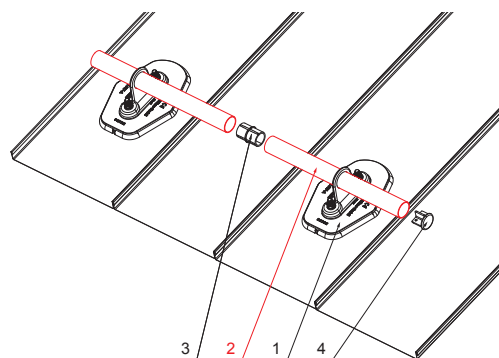

TEHNIČNI LIST

CEV ZA SNEGOLOV

FALZ-HEU MP RU 40

DETAJL:

1. nosilec za cev 1-luknja
2. cev za snegolov
3. PVC spojka cevi za snegolov-črna
4. zaključni pokrovček cevi za snegolov

DETAJL:

1. nosilec za cev 2-luknji
2. cev za snegolov
3. PVC spojka cevi za snegolov-črna
4. zaključni pokrovček cevi za snegolov