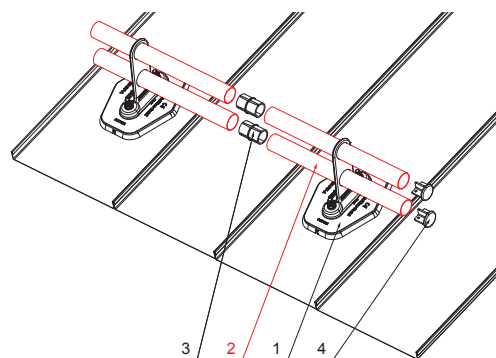

TEHNIČNI LIST

CEV ZA SNEGOLOV

FALZ-HEU MP RU 40

DETAJL:

1. nosilec za cev 1-luknja
2. cev za snegolov
3. PVC spojka cevi za snegolov-črna
4. zaključni pokrovček cevi za snegolov

DETAJL:

1. nosilec za cev 2-luknji
2. cev za snegolov
3. PVC spojka cevi za snegolov-črna
4. zaključni pokrovček cevi za snegolov

SS Aluminij barvni – Siva mišje – RAL 7005

INDEKS			DATUM	PODPIS		
SPREMEMBA						
OZN. MAT.			R.O.	MASA kg	MER.	
DIM.-POLIZD.					STN	RAZVRS.ŠT.
POM. OPR.					OP.	ŠT.POZICIJE
SEST.	Ing. Kluska M.					
PREIZK.						
TEHNOL.	TEHNOL.			STARA SK.	ŠT.SK.	
NAZIV	Cev za snegolov			Št. strani	FALZ-HEU MP RU 40 Str.	