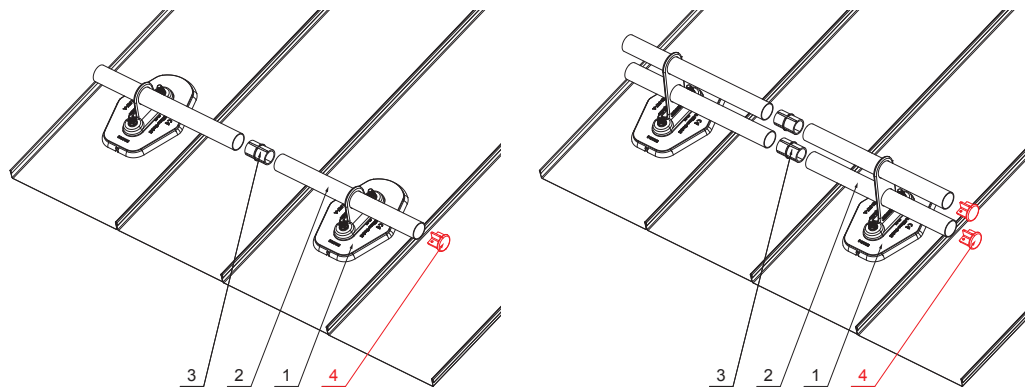

TEHNIČNI LIST

ZAKLJUČNI POKROVČEK CEVI ZA SNEGOLOV

FALZ-HEU MP RK 40

DETAJL:

1. nosilec za cev 1-luknja
2. cev za snegolov
3. PVC spojka cevi za snegolov-črna
4. zaključni pokrovček cevi za snegolov

DETAJL:

1. nosilec za cev 2-luknji
2. cev za snegolov
3. PVC spojka cevi za snegolov-črna
4. zaključni pokrovček cevi za snegolov

AN Aluminij barvni – Antracit – RAL 7016

INDEKS		DATUM	PODPIS	KJG QUALITY®	Scan code for 3D model
SPREMEMBA					
OZN. MAT.		R.O.	MASA kg	MER.	
DIM.-POLIZD.					
POM. OPR.			STN	RAZVRS.ŠT.	
SEST.	Ing. Kluska M.		OP.	ŠT.POZICIJE	
PREIZK.					
TEHNOL.	TEHNOL.		STARA SK.	ŠT.SK.	
NAZIV	Zaključni pokrovček cevi za snegolov		Št. strani	FALZ-HEU MP RK 40	Str.