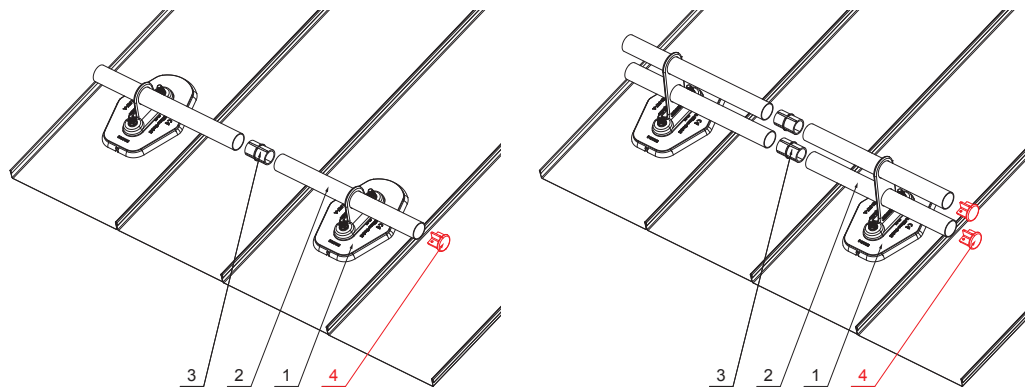

TEHNIČNI LIST

ZAKLJUČNI POKROVČEK CEVI ZA SNEGOLOV

FALZ-HEU MP RK 40

DETAJL:

1. nosilec za cev 1-luknja
2. cev za snegolov
3. PVC spojka cevi za snegolov-črna
4. zaključni pokrovček cevi za snegolov

DETAJL:

1. nosilec za cev 2-luknji
2. cev za snegolov
3. PVC spojka cevi za snegolov-črna
4. zaključni pokrovček cevi za snegolov

AN Aluminij barvni – Antracit – RAL 7016

INDEKS		DATUM	PODPIS	KJG QUALITY®	Scan code for 3D model	
SPREMEMBA						
OZN. MAT.		R.O.	MASA kg	MER.		
DIM.-POLIZD.						
POM. OPR.			STN	RAZVRS.ŠT.		
SEST.	Ing. Kluska M.		OP.	ŠT.POZICIJE		
PREIZK.						
TEHNOL.	TEHNOL.		STARA SK.	ŠT.SK.		
NAZIV	Zaključni pokrovček cevi za snegolov		Št. strani	FALZ-HEU MP RK 40	Str.	