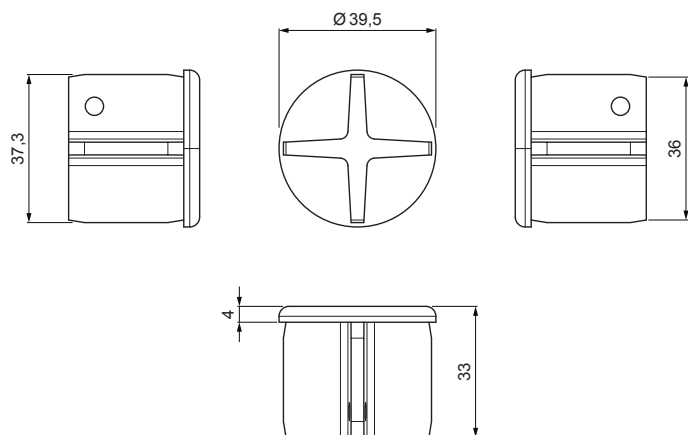

TEHNIČNI LIST

ZAKLJUČNI POKROVČEK CEVI ZA SNEGOLOV

FALZ-HEU MP RK 40

DETAJL:

1. nosilec za cev 1-luknja
2. cev za snegolov
3. PVC spojka cevi za snegolov-črna
4. zaključni pokrovček cevi za snegolov

DETAJL:

1. nosilec za cev 2-luknji
2. cev za snegolov
3. PVC spojka cevi za snegolov-črna
4. zaključni pokrovček cevi za snegolov