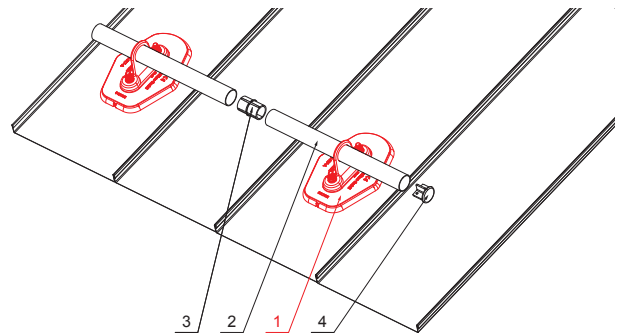

1. **DETAJL:**
1. nosilec za cev 1-luknja
  2. cev za snegolov
  3. PVC spojka cevi za snegolov-črna
  4. zaključni pokrovček cevi za snegolov