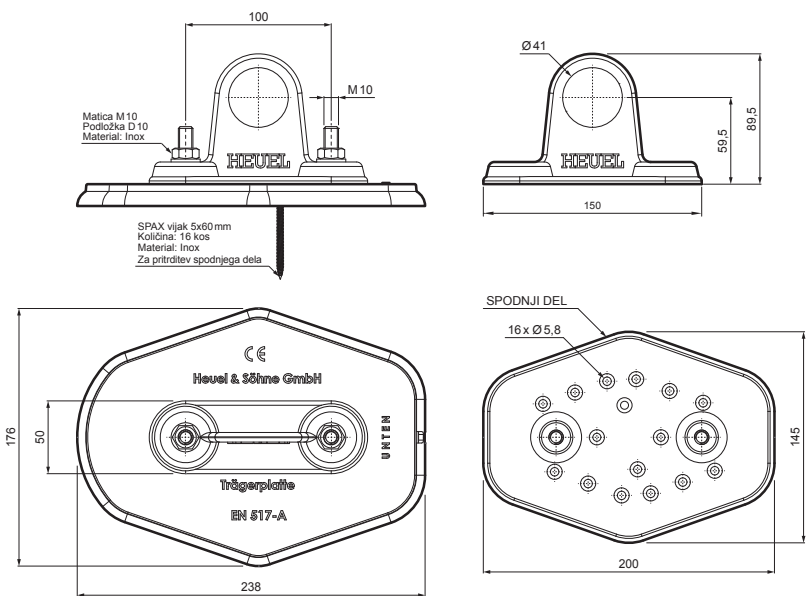

TEHNIČNI LIST

NOSILEC ZA CEV 1-LUKNJA

ZS-HEU W.15 MPD1