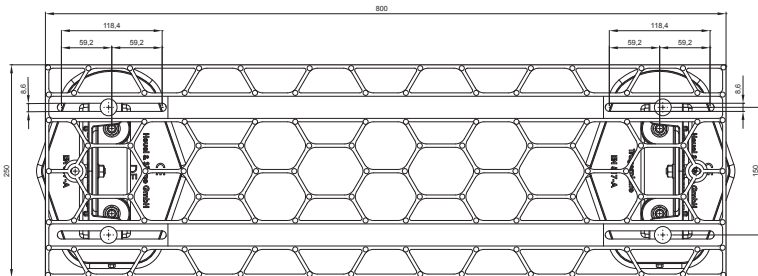

## STREŠNA STOPNICA – KOMPLET

# FALZ-HEU MP DACH

**DETAJL:**  
1. strešna stopnica – komplet

**ANM** Aluminij barvni W.15 – Antracit W.15 – RAL 7016

INDEKS		DATUM	PODPIS	<b>KJG</b> QUALITY	Scan code for 3D model	
SPREMEMBA						
OZN. MAT.		R.O.	MASA kg	MER.		
DIM.-POLIZD.						
POM. OPR.			STN	RAZVRS.ŠT.		
SEST.	Ing. Kluska M.		OP.	ŠT.POZICIJE		
PREIZK.						
TEHNOL.	TEHNOL.		STARA SK.	ŠT.SK.		
NAZIV	Strešna stopnica – komplet		Št. strani	FALZ-HEU MP DACH		Str.