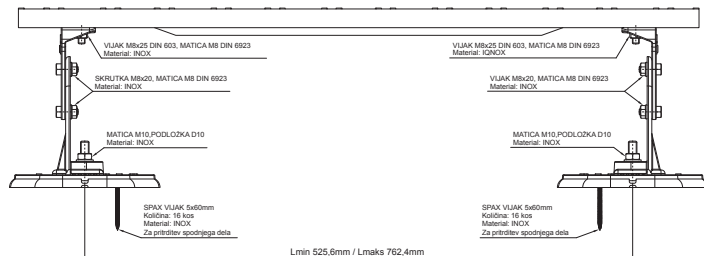

## STREŠNA STOPNICA – KOMPLET

# FALZ-HEU MP DACH

**DETAJL:**  
1. strešna stopnica – komplet

**ANM** Aluminij barvni W.15 – Antracit W.15 – RAL 7016

INDEKS		DATUM	PODPIS	<b>KJG</b> QUALITY	Scan code for 3D model	
SPREMEMBA						
OZN. MAT.		R.O.	MASA kg	MER.		
DIM.-POLIZD.						
POM. OPR.			STN	RAZVRS.ŠT.		
SEST.	Ing. Kluska M.		OP.	ŠT.POZICIJE		
PREIZK.						
TEHNOL.	TEHNOL.		STARA SK.	ŠT.SK.		
NAZIV	Strešna stopnica – komplet		Št. strani	FALZ-HEU MP DACH		Str.