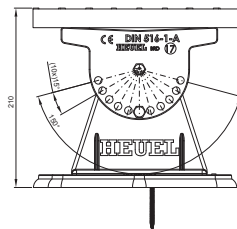

# FALZ-HEU MP DACH

**DETAJL:**  
1. strešna stopnica – komplet

**ANM** Aluminij barvni W.15 – Antracit W.15 – RAL 7016

INDEKS		DATUM	PODPIS	<b>KJG</b> QUALITY	Scan code for 3D model	
SPREMEMBA						
OZN. MAT.		R.O.	MASA kg	MER.		
DIM.-POLIZD.						
POM. OPR.			STN	RAZVRS.ŠT.		
SEST.	Ing. Kluska M.		OP.	ŠT.POZICIJE		
PREIZK.						
TEHNOL.	TEHNOL.		STARA SK.	ŠT.SK.		
NAZIV	Strešna stopnica – komplet		Št. strani	FALZ-HEU MP DACH		Str.