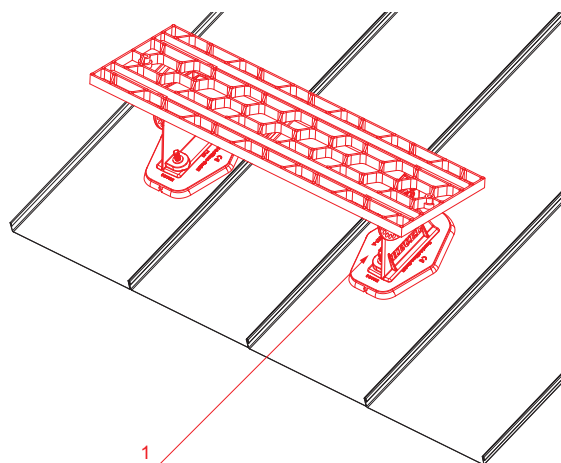

TEHNIČNI LIST

STREŠNA STOPNICA – KOMPLET

FALZ-HEU MP DACH

DETAJL:
1. strešna stopnica – komplet

TMM Aluminij barvni W.15 – Testa di Moro W.15 – RAL 8028

INDEKS		DATUM	PODPIS	KJG QUALITY	Scan code for 3D model	
SPREMEMBA						
OZN. MAT.		R.O.	MASA kg	MER.		
DIM.-POLIZD.						
POM. OPR.			STN	RAZVRS.ŠT.		
SEST.	Ing. Kluska M.		OP.	ŠT.POZICIJE		
PREIZK.						
TEHNL.	TEHNL.		STARA SK.	ŠT.SK.		
NAZIV	Strešna stopnica – komplet		Št. strani	FALZ-HEU MP DACH		Str.