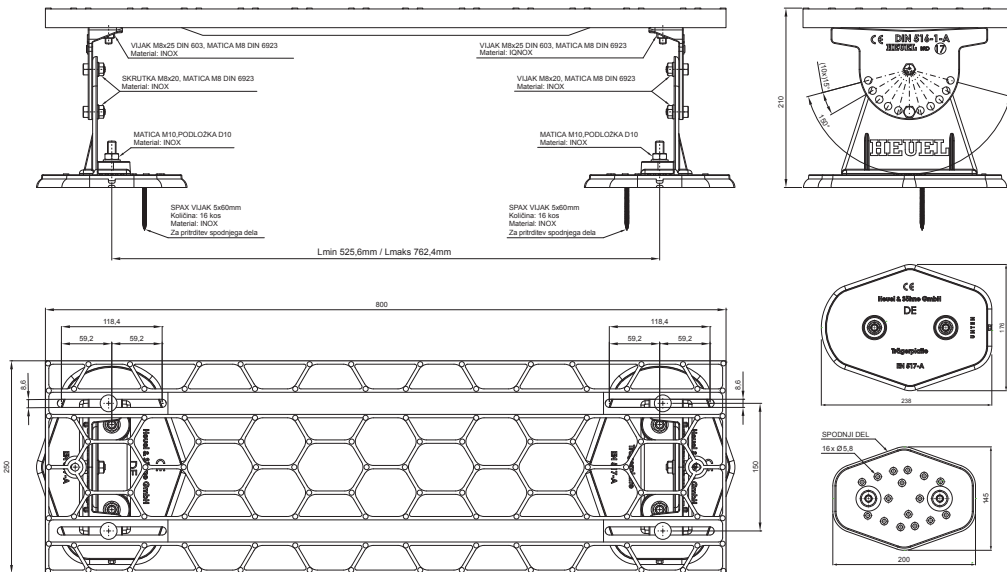

TEHNIČNI LIST

STREŠNA STOPNICA – KOMPLET

FALZ-HEU MP DACH