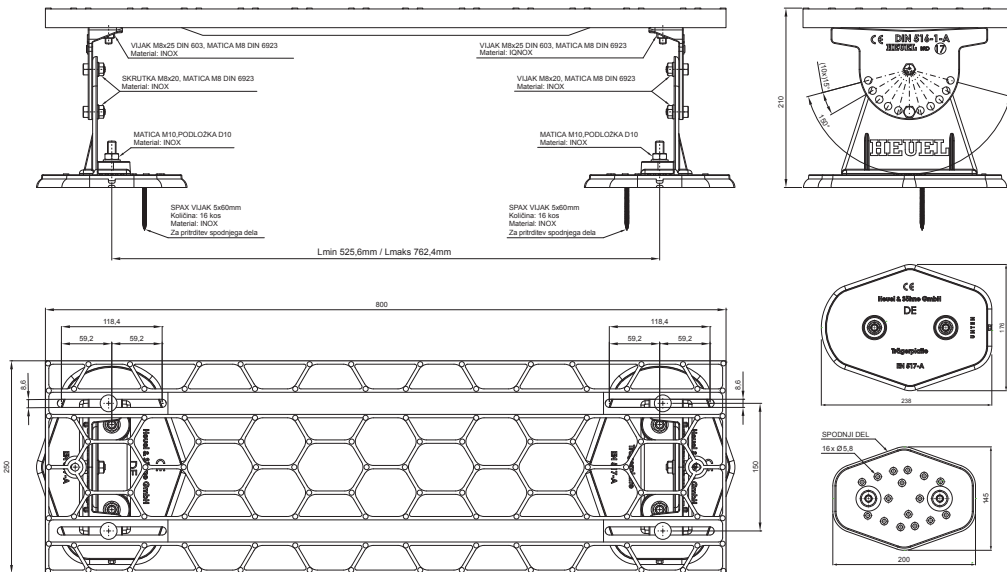

TEHNIČNI LIST

STREŠNA STOPNICA – KOMPLET

FALZ-HEU MP DACH

DETAJL:
1. strešna stopnica – komplet

SSM Aluminij barvni W.15 – Siva mišje W.15 – RAL 7005

INDEKS		DATUM	PODPIS	KJG QUALITY	Scan code for 3D model	
SPREMEMBA						
OZN. MAT.		R.O.	MASA kg	MER.		
DIM.-POLIZD.						
POM. OPR.			STN	RAZVRS.ŠT.		
SEST.	Ing. Kluska M.		OP.	ŠT.POZICIJE		
PREIZK.						
TEHNOL.	TEHNOL.		STARA SK.	ŠT.SK.		
NAZIV	Strešna stopnica – komplet		Št. strani	FALZ-HEU MP DACH	Str.	