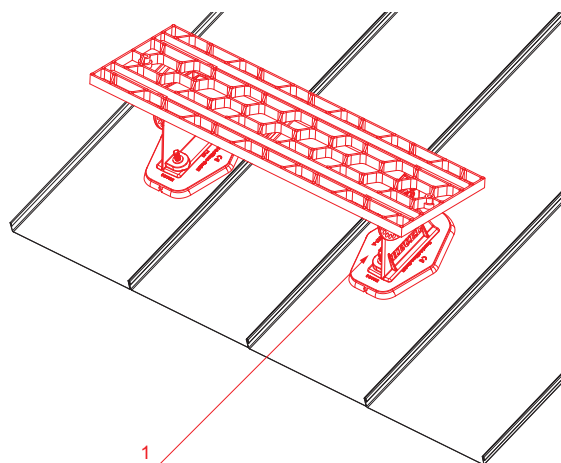

TEHNIČNI LIST

STREŠNA STOPNICA – KOMPLET

FALZ-HEU MP DACH

DETAJL:
1. strešna stopnica – komplet

SSM Aluminij barvni W.15 – Siva mišje W.15 – RAL 7005

INDEKS		DATUM	PODPIS	KJG QUALITY	Scan code for 3D model	
SPREMEMBA						
OZN. MAT.		R.O.	MASA kg	MER.		
DIM.-POLIZD.						
POM. OPR.			STN	RAZVRS.ŠT.		
SEST.	Ing. Kluska M.		OP.	ŠT.POZICIJE		
PREIZK.						
TEHNOL.	TEHNOL.		STARA SK.	ŠT.SK.		
NAZIV	Strešna stopnica – komplet		Št. strani	FALZ-HEU MP DACH	Str.	