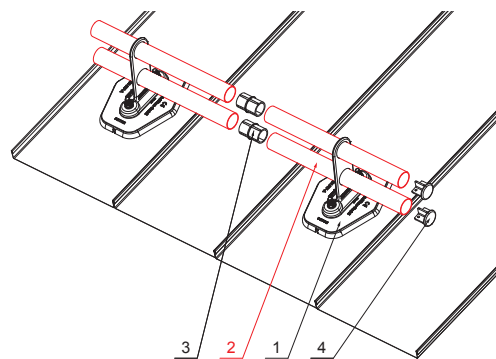

TEHNIČNI LIST

CEV ZA SNEGOLOV

FALZ-HEU MP RU 40

DETAJL:

1. nosilec za cev 1-luknja
2. cev za snegolov
3. PVC spojka cevi za snegolov-črna
4. zaključni pokrovček cevi za snegolov

DETAJL:

1. nosilec za cev 2-luknji
2. cev za snegolov
3. PVC spojka cevi za snegolov-črna
4. zaključni pokrovček cevi za snegolov