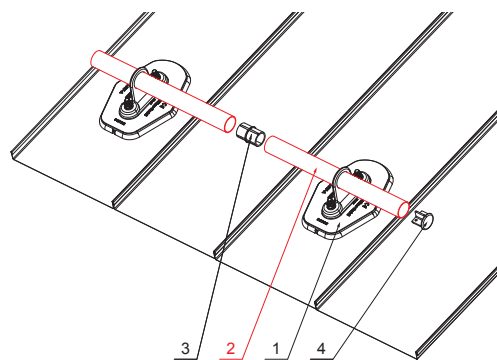

# FALZ-HEU MP RU 40

**DETAJL:**

1. nosilec za cev 1-luknja
2. cev za snegolov
3. PVC spojka cevi za snegolov-črna
4. zaključni pokrovček cevi za snegolov

**DETAJL:**

1. nosilec za cev 2-luknji
2. cev za snegolov
3. PVC spojka cevi za snegolov-črna
4. zaključni pokrovček cevi za snegolov