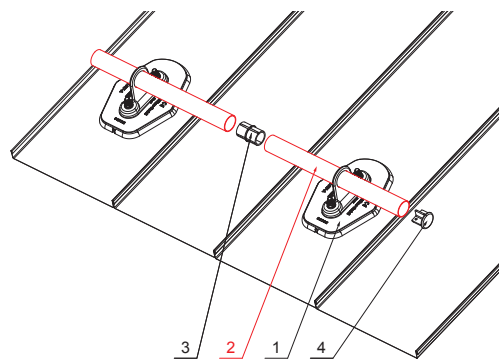

TEHNIČNI LIST

CEV ZA SNEGOLOV

FALZ-HEU MP RU 40

DETAJL:

1. nosilec za cev 1-luknja
2. cev za snegolov
3. PVC spojka cevi za snegolov-črna
4. zaključni pokrovček cevi za snegolov

DETAJL:

1. nosilec za cev 2-luknji
2. cev za snegolov
3. PVC spojka cevi za snegolov-črna
4. zaključni pokrovček cevi za snegolov