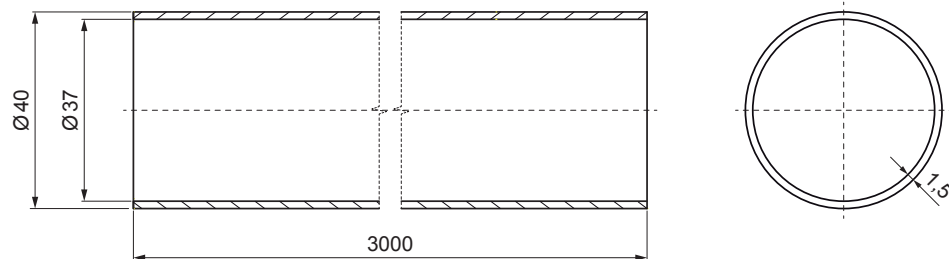

TEHNIČNI LIST

CEV ZA SNEGOLOV

FALZ-HEU MP RU 40