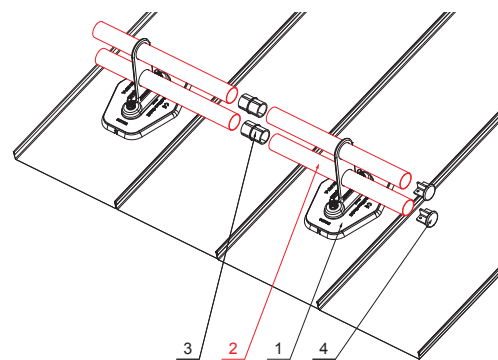

# FALZ-HEU MP RU 40

**DETAJL:**

1. nosilec za cev 1-luknja
2. cev za snegolov
3. PVC spojka cevi za snegolov-črna
4. zaključni pokrovček cevi za snegolov

**DETAJL:**

1. nosilec za cev 2-luknji
2. cev za snegolov
3. PVC spojka cevi za snegolov-črna
4. zaključni pokrovček cevi za snegolov