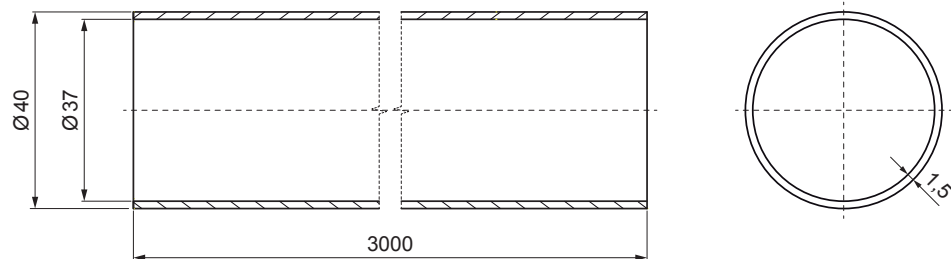

TEHNIČNI LIST

CEV ZA SNEGOLOV

FALZ-HEU MP RU 40

DETAJL:

1. nosilec za cev 1-luknja
2. cev za snegolov
3. PVC spojka cevi za snegolov-črna
4. zaključni pokrovček cevi za snegolov

DETAJL:

1. nosilec za cev 2-luknji
2. cev za snegolov
3. PVC spojka cevi za snegolov-črna
4. zaključni pokrovček cevi za snegolov