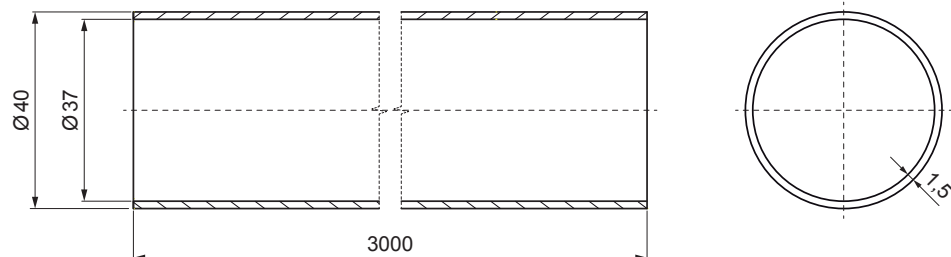

TEHNIČNI LIST

CEV ZA SNEGOLOV

FALZ-HEU MP RU 40