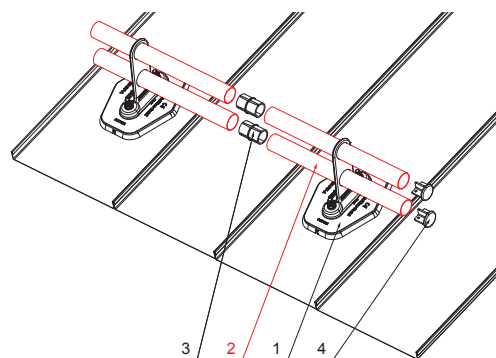

# FALZ-HEU MP RU 40

**DETAJL:**

1. nosilec za cev 1-luknja
2. cev za snegolov
3. PVC spojka cevi za snegolov-črna
4. zaključni pokrovček cevi za snegolov

**DETAJL:**

1. nosilec za cev 2-luknji
2. cev za snegolov
3. PVC spojka cevi za snegolov-črna
4. zaključni pokrovček cevi za snegolov

**TMM** Aluminij barvni W.15 – Testa di Moro W.15 – RAL 8028

INDEKS			DATUM	PODPIS	<b>KJG</b> QUALITY®	Scan code for 3D model
SPREMEMBA						
OZN. MAT.			R.O.	MASA kg	MER.	
DIM.-POLIZD.					STN	RAZVRS.ŠT.
POM. OPR.					OP.	ŠT.POZICIJE
SEST.	Ing. Kluska M.					
PREIZK.						
TEHNOL.	TEHNOL.			STARA SK.	ŠT.SK.	
NAZIV	Cev za snegolov			Št. strani	FALZ-HEU MP RU 40 Str.	