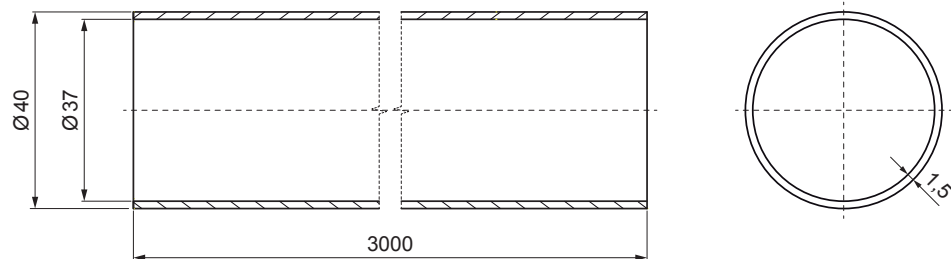

TEHNIČNI LIST

CEV ZA SNEGOLOV

FALZ-HEU MP RU 40