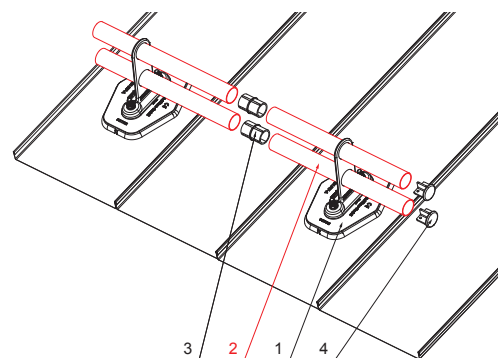

# FALZ-HEU MP RU 40

**DETAJL:**

1. nosilec za cev 1-luknja
2. cev za snegolov
3. PVC spojka cevi za snegolov-črna
4. zaključni pokrovček cevi za snegolov

**DETAJL:**

1. nosilec za cev 2-luknji
2. cev za snegolov
3. PVC spojka cevi za snegolov-črna
4. zaključni pokrovček cevi za snegolov