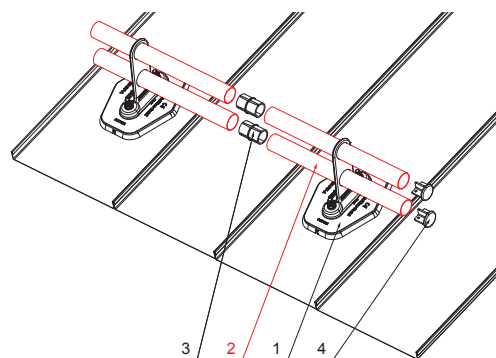

# FALZ-HEU MP RU 40

**DETAJL:**

1. nosilec za cev 1-luknja
2. cev za snegolov
3. PVC spojka cevi za snegolov-črna
4. zaključni pokrovček cevi za snegolov

**DETAJL:**

1. nosilec za cev 2-luknji
2. cev za snegolov
3. PVC spojka cevi za snegolov-črna
4. zaključni pokrovček cevi za snegolov