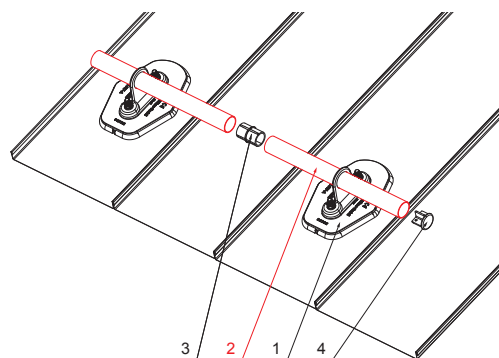

# FALZ-HEU MP RU 40

**DETAJL:**

1. nosilec za cev 1-luknja
2. cev za snegolov
3. PVC spojka cevi za snegolov-črna
4. zaključni pokrovček cevi za snegolov

**DETAJL:**

1. nosilec za cev 2-luknji
2. cev za snegolov
3. PVC spojka cevi za snegolov-črna
4. zaključni pokrovček cevi za snegolov