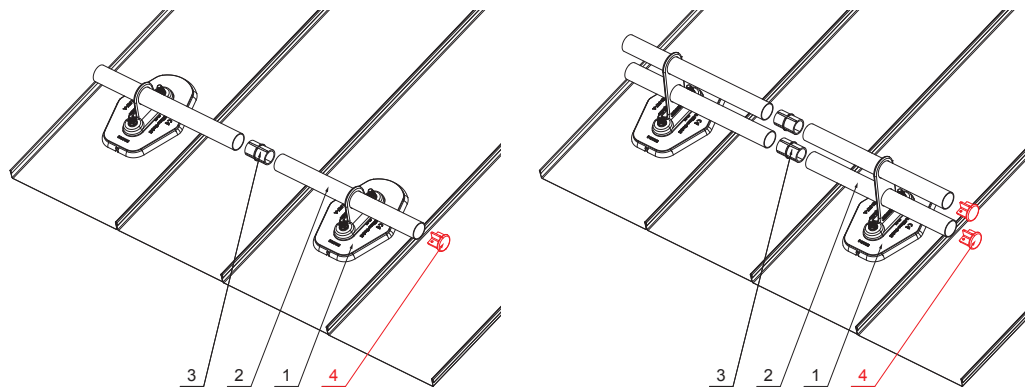

TEHNIČNI LIST

ZAKLJUČNI POKROVČEK CEVI ZA SNEGOLOV

FALZ-HEU MP RK 40

DETAJL:

1. nosilec za cev 1-luknja
2. cev za snegolov
3. PVC spojka cevi za snegolov-črna
4. zaključni pokrovček cevi za snegolov

DETAJL:

1. nosilec za cev 2-luknji
2. cev za snegolov
3. PVC spojka cevi za snegolov-črna
4. zaključni pokrovček cevi za snegolov

ANM Aluminij barvni W.15 – Antracit W.15 – RAL 7016

INDEKS		DATUM	PODPIS	KJG QUALITY®	Scan code for 3D model	
SPREMEMBA						
OZN. MAT.		R.O.	MASA kg	MER.		
DIM.-POLIZD.						
POM. OPR.			STN	RAZVRS.ŠT.		
SEST.	Ing. Kluska M.		OP.	ŠT.POZICIJE		
PREIZK.						
TEHNOL.	TEHNOL.		STARA SK.	ŠT.SK.		
NAZIV	Zaključni pokrovček cevi za snegolov			Št. strani		FALZ-HEU MP RK 40
						Str.