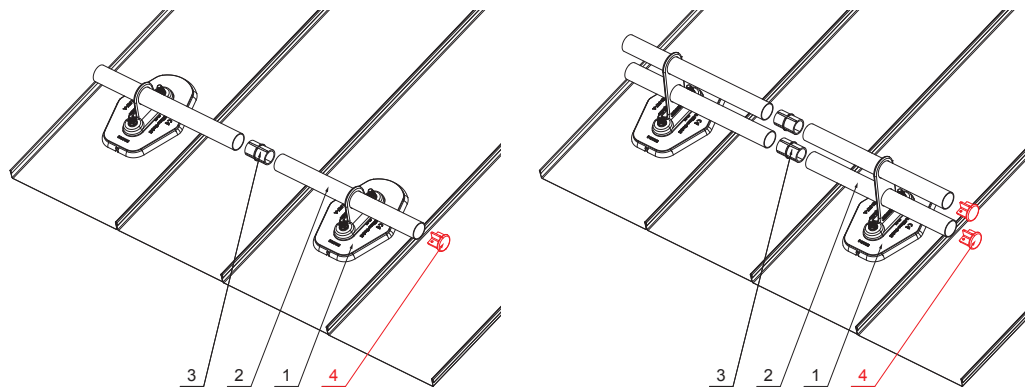

TEHNIČNI LIST

ZAKLJUČNI POKROVČEK CEVI ZA SNEGOLOV

FALZ-HEU MP RK 40

DETAJL:

1. nosilec za cev 1-luknja
2. cev za snegolov
3. PVC spojka cevi za snegolov-črna
4. zaključni pokrovček cevi za snegolov

DETAJL:

1. nosilec za cev 2-luknji
2. cev za snegolov
3. PVC spojka cevi za snegolov-črna
4. zaključni pokrovček cevi za snegolov