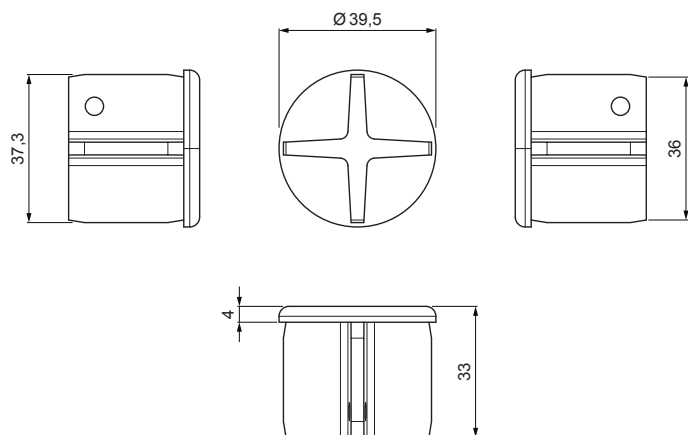

TEHNIČNI LIST

ZAKLJUČNI POKROVČEK CEVI ZA SNEGOLOV

FALZ-HEU MP RK 40

DETAJL:

1. nosilec za cev 1-luknja
2. cev za snegolov
3. PVC spojka cevi za snegolov-črna
4. zaključni pokrovček cevi za snegolov

DETAJL:

1. nosilec za cev 2-luknji
2. cev za snegolov
3. PVC spojka cevi za snegolov-črna
4. zaključni pokrovček cevi za snegolov

ANM Aluminij barvni W.15 – Antracit W.15 – RAL 7016

INDEKS		DATUM	PODPIS	KJG QUALITY®	Scan code for 3D model	
SPREMEMBA						
OZN. MAT.		R.O.	MASA kg	MER.		
DIM.-POLIZD.						
POM. OPR.			STN	RAZVRS.ŠT.		
SEST.	Ing. Kluska M.		OP.	ŠT.POZICIJE		
PREIZK.						
TEHNOL.	TEHNOL.		STARA SK.	ŠT.SK.		
NAZIV	Zaključni pokrovček cevi za snegolov			Št. strani		FALZ-HEU MP RK 40
						Str.