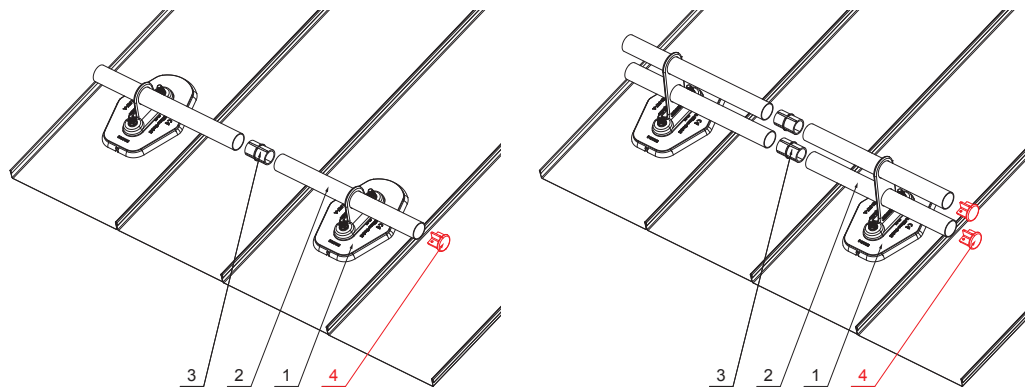

TEHNIČNI LIST

ZAKLJUČNI POKROVČEK CEVI ZA SNEGOLOV

FALZ-HEU MP RK 40

DETAJL:

1. nosilec za cev 1-luknja
2. cev za snegolov
3. PVC spojka cevi za snegolov-črna
4. zaključni pokrovček cevi za snegolov

DETAJL:

1. nosilec za cev 2-luknji
2. cev za snegolov
3. PVC spojka cevi za snegolov-črna
4. zaključni pokrovček cevi za snegolov

TMM Aluminij barvni W.15 – Testa di Moro W.15 – RAL 8028

INDEKS SPREMEMBA	DATUM	PODPIS	KJG QUALITY®	Scan code for 3D model	
OZN. MAT.		R.O.	MASA kg	MER.	
DIM.-POLIZD.					
POM. OPR.			STN	RAZVRS.ŠT.	
SEST.	Ing. Kluska M.		OP.	ŠT.POZICIJE	
PREIZK.					
TEHNOL.	TEHNOL.		STARA SK.	ŠT.SK.	
NAZIV	Zaključni pokrovček cevi za snegolov		Št. strani	FALZ-HEU MP RK 40	Str.