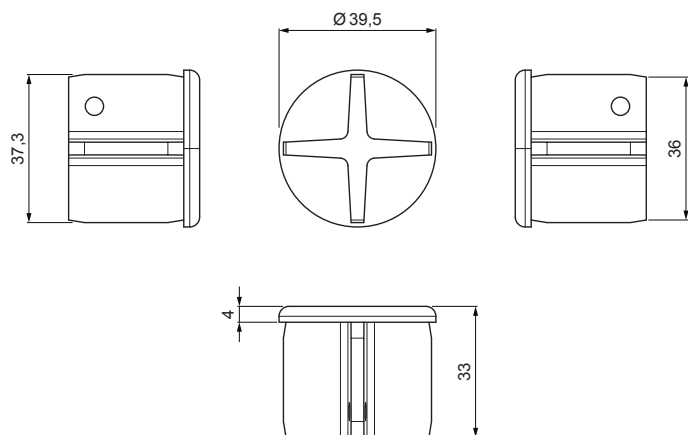

TEHNIČNI LIST

ZAKLJUČNI POKROVČEK CEVI ZA SNEGOLOV

FALZ-HEU MP RK 40

SSM Aluminij barvni W.15 – Siva mišje W.15 – RAL 7005

DETAJL:

1. nosilec za cev 1-luknja
2. cev za snegolov
3. PVC spojka cevi za snegolov-črna
4. zaključni pokrovček cevi za snegolov

DETAJL:

1. nosilec za cev 2-luknji
2. cev za snegolov
3. PVC spojka cevi za snegolov-črna
4. zaključni pokrovček cevi za snegolov

INDEKS		DATUM	PODPIS	KJG QUALITY®	Scan code for 3D model
SPREMEMBA					
OZN. MAT.		R.O.	MASA kg	MER.	
DIM.-POLIZD.					
POM. OPR.			STN	RAZVRS.ŠT.	
SEST.	Ing. Kluska M.		OP.	ŠT.POZICIJE	
PREIZK.					
TEHNOL.	TEHNOL.		STARA SK.	ŠT.SK.	
NAZIV	Zaključni pokrovček cevi za snegolov		Št. strani	FALZ-HEU MP RK 40	Str.