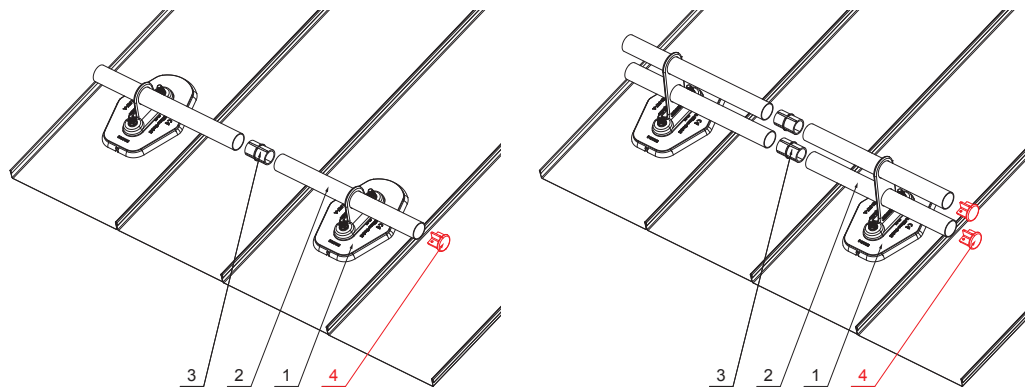

TEHNIČNI LIST

ZAKLJUČNI POKROVČEK CEVI ZA SNEGOLOV

FALZ-HEU MP RK 40

SSM Aluminij barvni W.15 – Siva mišje W.15 – RAL 7005

DETAJL:

1. nosilec za cev 1-luknja
2. cev za snegolov
3. PVC spojka cevi za snegolov-črna
4. zaključni pokrovček cevi za snegolov

DETAJL:

1. nosilec za cev 2-luknji
2. cev za snegolov
3. PVC spojka cevi za snegolov-črna
4. zaključni pokrovček cevi za snegolov

INDEKS		DATUM	PODPIS	KJG QUALITY®	Scan code for 3D model
SPREMEMBA					
OZN. MAT.		R.O.	MASA kg	MER.	
DIM.-POLIZD.					
POM. OPR.			STN	RAZVRS.ŠT.	
SEST.	Ing. Kluska M.		OP.	ŠT.POZICIJE	
PREIZK.					
TEHNOL.	TEHNOL.		STARA SK.	ŠT.SK.	
NAZIV	Zaključni pokrovček cevi za snegolov		Št. strani	FALZ-HEU MP RK 40	Str.