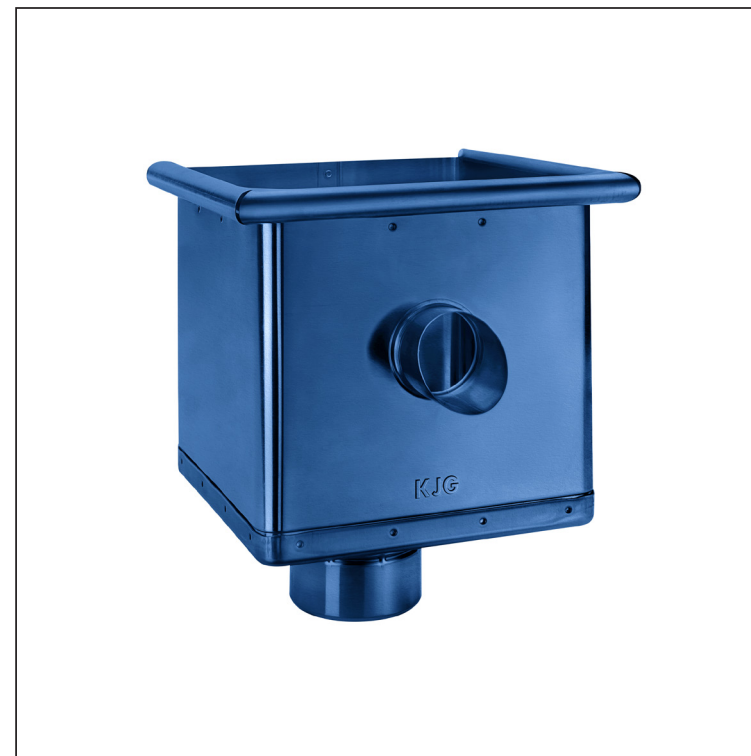

TEHNIČNI LIST

ZBIRNI KOTLIČEK KUBICKI EKSCENTRIČEN ISPUSTOM

P-PKLZ KXV

MOT Pocinkano barvano – Temno modra – RAL 5010

Dimenzije [mm]					
Nominalna velikost	A	B	D	E	G
80	283	240	79	44	30
100	283	240	99	50	30
120	283	240	119	60	30

INDEKS		DATUM		PODPIS				
SPREMEMBA								
OZN. MAT.		R.O.		MASA kg		MER.		
DIM.-POLIZD.								
POM. OPR.				STN		RAZVRS.ŠT.		
SEST.	Ing. Kluska M.			OP.		ŠT.POZICIJE		
PREIZK.								
TEHNOL.		TEHNOL.		STARA SK.		ŠT.SK.		
NAZIV	Zbirni kotliček KUBICKI EKSCENTRIČEN ISPUSTOM			Št. strani		P-PKLZ KXV	Str.	