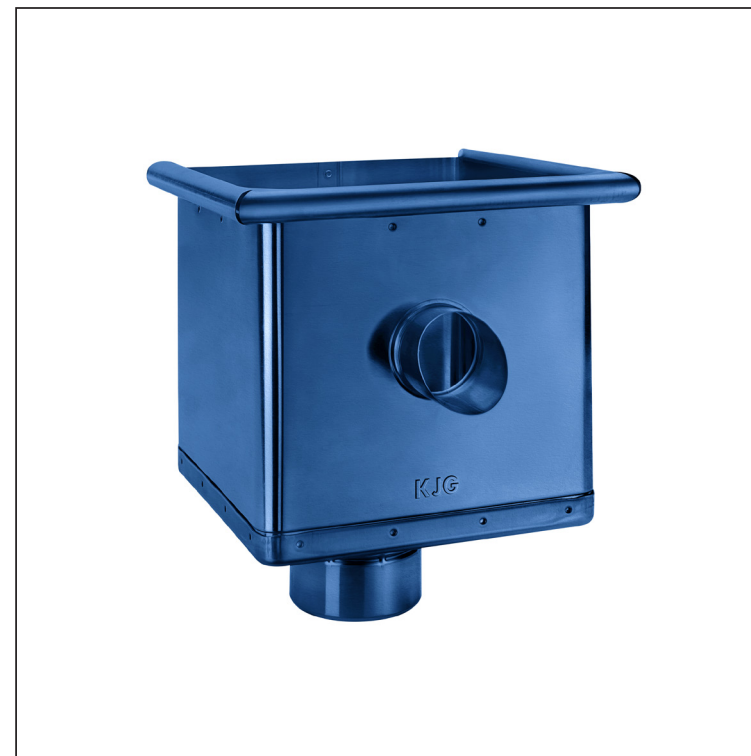

TEHNIČNI LIST

ZBIRNI KOTLIČEK KUBICKI EKSCENTRIČEN ISPUSTOM

P-PKLZ KXV

MOT Pocinkano barvano – Temno modra – RAL 5010

Dimenzije [mm]					
Nominalna velikost	A	B	D	E	G
80	283	240	79	44	30
100	283	240	99	50	30
120	283	240	119	60	30

INDEKS		DATUM		PODPIS				
SPREMEMBA								
OZN. MAT.		R.O.		MASA kg		MER.		
DIM.-POLIZD.								
POM. OPR.				STN		RAZVRS.ŠT.		
SEST.	Ing. Kluska M.			OP.		ŠT.POZICIJE		
PREIZK.								
TEHNOL.		TEHNOL.		STARA SK.		ŠT.SK.		
NAZIV	Zbirni kotliček KUBICKI EKSCENTRIČEN ISPUSTOM			Št. strani		P-PKLZ KXV	Str.	

Kreirano: 05.06.2026 15:44:54

Tehnične spremembe pridržane