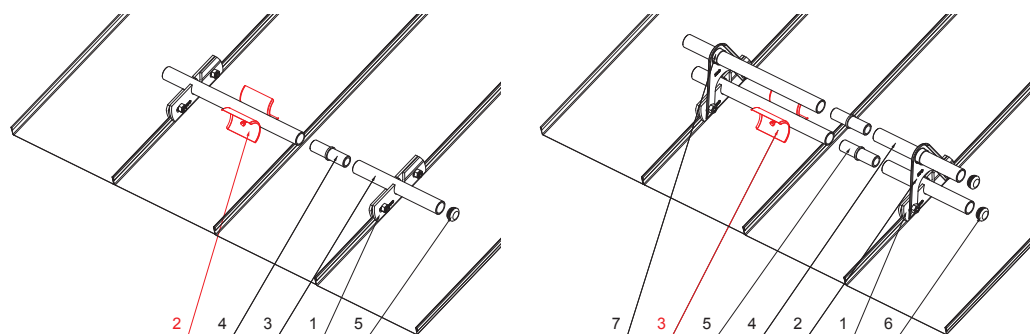

# LOMILEC LEDU ZA SNEGOLOV ZA FALCANO STREHO ZS-PZSF ROLA

**DETAJL:**

1. držalo cevi snegolova za falcano streho
2. lomilec ledu za snegolov za falcano streho
3. cev za snegolov
4. PVC univerzalna cevna spojka snegolova
5. PVC zaključek cevi snegolova za falcano streho

**OC** Barva : Pocinkano barvano – Vinsko rdeča – RAL 3009  
Material: Aluminij – Natur

INDEKS SPREMEMBA		DATUM	PODPIS	<b>KJG</b> QUALITY®	Scan code for 3D model	
OZN. MAT.		R.O.	MASA kg	MER.		
DIM.-POLIZD.						
POM. OPR.			STN	RAZVRS.ŠT.		
SEST.	Ing. Kluska M.		OP.	ŠT.POZICIJE		
PREIZK.						
TEHNOL.	TEHNOL.		STARA SK.	ŠT.SK.		
NAZIV	Lomilec ledu za snegolov za falcano streho		Št. strani	ZS-PZSF ROLA	Str.	