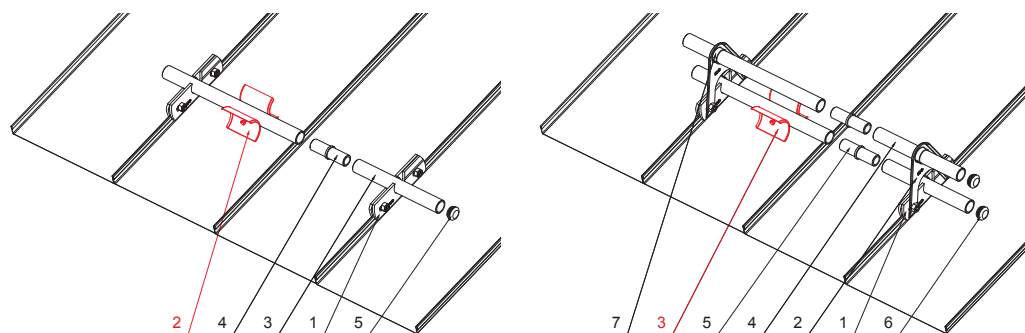

TEHNIČNI LIST

LOMILEC LEDU ZA SNEGOLOV ZA FALCANO STREHO ZS-PZSF ROLA

DETAJL:

1. držalo cevi snegolova za falcano streho
2. lomilec ledu za snegolov za falcano streho
3. cev za snegolov
4. PVC univerzalna cevna spojka snegolova
5. PVC zaključek cevi snegolova za falcano streho

DETAJL:

1. držalo cevi snegolova za falcano streho
2. nastavak držača cevi snegolova za falcano streho
3. lomilec ledu za snegolov za falcano streho
4. cev za snegolov
5. PVC univerzalna cevna spojka snegolova
6. PVC zaključek cevi snegolova za falcano streho
7. PVC stabilizator cevi snegolova za falcano streho

OC Barva : Pocinkano barvano – Vinsko rdeča – RAL 3009
Material: Aluminij – Natur

INDEKS SPREMEMBA	DATUM	PODPIS	KJG QUALITY®	Scan code for 3D model	
OZN. MAT.	R.O.	MASA kg			
DIM.-POLIZD.			STN	RAZVRS.ŠT.	
POM. OPR.			OP.	ŠT.POZICIJE	
SEST. Ing. Kluska M.			STARA SK.	ŠT.SK.	
PREIZK.					
TEHNOL.	TEHNOL.				
NAZIV	Lomilec ledu za snegolov za falcano streho		Št. strani	ZS-PZSF ROLA	Str.