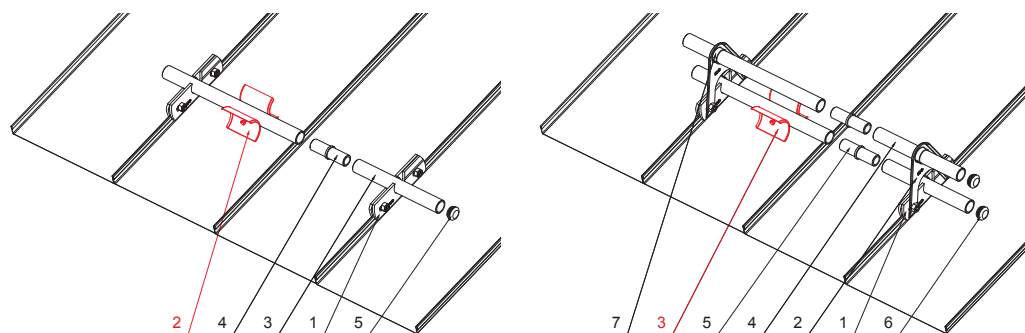

TEHNIČNI LIST

LOMILEC LEDU ZA SNEGOLOV ZA FALCANO STREHO ZS-PZSF ROLA

DETAJL:

1. držalo cevi snegolova za falcano streho
2. lomilec ledu za snegolov za falcano streho
3. cev za snegolov
4. PVC univerzalna cevna spojka snegolova
5. PVC zaključek cevi snegolova za falcano streho

DETAJL:

1. držalo cevi snegolova za falcano streho
2. nastavak držača cevi snegolova za falcano streho
3. lomilec ledu za snegolov za falcano streho
4. cev za snegolov
5. PVC univerzalna cevna spojka snegolova
6. PVC zaključek cevi snegolova za falcano streho
7. PVC stabilizator cevi snegolova za falcano streho

MM Barva : Pocinkano barvano – Metalik bakrena – RAL extra
Material: Aluminij – Natur

INDEKS SPREMEMBA	DATUM	PODPIS	KJG QUALITY®	Scan code for 3D model	
OZN. MAT.	R.O.	MASA kg			
DIM.-POLIZD.			STN	RAZVRS.ŠT.	
POM. OPR.			OP.	ŠT.POZICIJE	
SEST. Ing. Kluska M.			STARA SK.	ŠT.SK.	
PREIZK.					
TEHNOL.	TEHNOL.				
NAZIV	Lomilec ledu za snegolov za falcano streho		Št. strani	ZS-PZSF ROLA	Str.