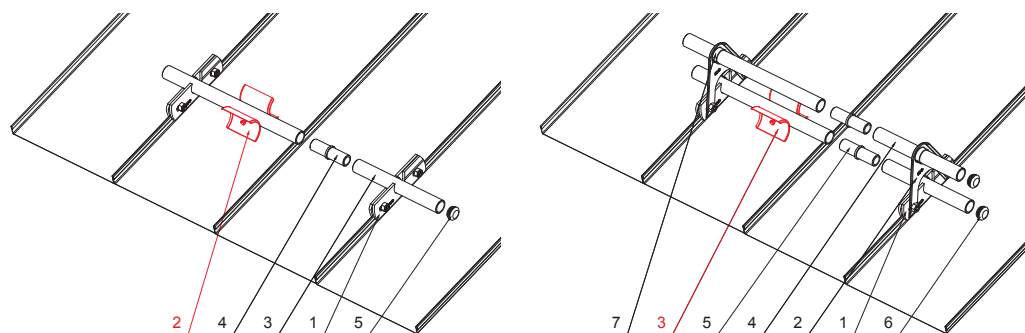

# LOMILEC LEDU ZA SNEGOLOV ZA FALCANO STREHO ZS-PZSF ROLA

**DETAJL:**

1. držalo cevi snegolova za falcano streho
2. lomilec ledu za snegolov za falcano streho
3. cev za snegolov
4. PVC univerzalna cevna spojka snegolova
5. PVC zaključek cevi snegolova za falcano streho

**BHT** Barva : Pocinkano barvano – Temno srebrna P.20 – RAL 9007  
Material: Aluminij – Natur

INDEKS SPREMEMBA		DATUM	PODPIS	<b>KJG</b> QUALITY®	Scan code for 3D model	
OZN. MAT.		R.O.	MASA kg	MER.		
DIM.-POLIZD.						
POM. OPR.			STN	RAZVRS.ŠT.		
SEST.	Ing. Kluska M.		OP.	ŠT.POZICIJE		
PREIZK.						
TEHNOL.	TEHNOL.		STARA SK.	ŠT.SK.		
NAZIV	Lomilec ledu za snegolov za falcano streho		Št. strani	ZS-PZSF ROLA	Str.	