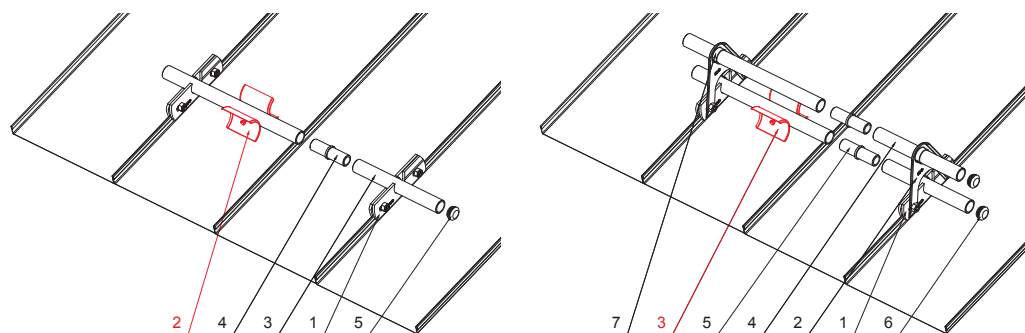

# LOMILEC LEDU ZA SNEGOLOV ZA FALCANO STREHO ZS-PZSF ROLA

**DETAJL:**

1. držalo cevi snegolova za falcano streho
2. lomilec ledu za snegolov za falcano streho
3. cev za snegolov
4. PVC univerzalna cevna spojka snegolova
5. PVC zaključek cevi snegolova za falcano streho