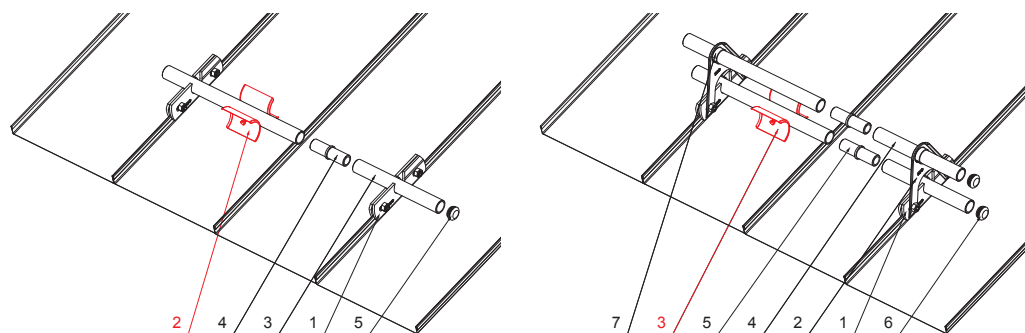

# LOMILEC LEDU ZA SNEGOLOV ZA FALCANO STREHO ZS-WZSF ROLA

**DETAJL:**

1. držalo cevi snegolova za falcano streho
2. lomilec ledu za snegolov za falcano streho
3. cev za snegolov
4. PVC univerzalna cevna spojka snegolova
5. PVC zaključek cevi snegolova za falcano streho