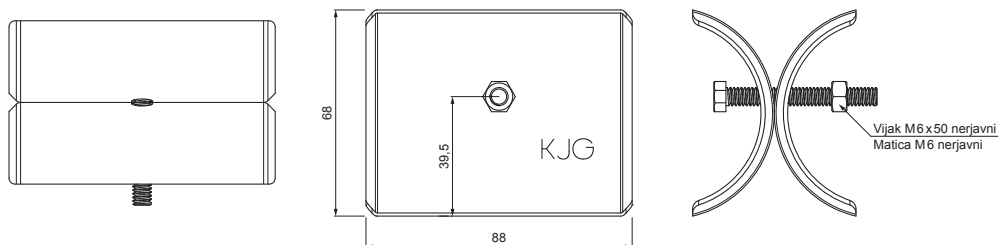

# LOMILEC LEDU ZA SNEGOLOV ZA FALCANO STREHO ZS-WZSF ROLA

**DETAJL:**

1. držalo cevi snegolova za falcano streho
2. lomilec ledu za snegolov za falcano streho
3. cev za snegolov
4. PVC univerzalna cevna spojka snegolova
5. PVC zaključek cevi snegolova za falcano streho

**DETAJL:**

1. držalo cevi snegolova za falcano streho
2. nastavak držača cevi snegolova za falcano streho
3. lomilec ledu za snegolov za falcano streho
4. cev za snegolov
5. PVC univerzalna cevna spojka snegolova
6. PVC zaključek cevi snegolova za falcano streho
7. PVC stabilizator cevi snegolova za falcano streho

**TM** Aluminij barvni – Testa di Moro – RAL 8028

INDEKS SPREMEMBA	DATUM	PODPIS	 	
OZN. MAT.	R.O.	MASA kg	MER.	
DIM.-POLIZD.				
POM. OPR.		STN	RAZVRS.ŠT.	
SEST. Ing. Kluska M.		OP.	ŠT.POZICIJE	
PREIZK.				
TEHNOL.	TEHNOL.	STARA SK.	ŠT.SK.	
NAZIV	Lomilec ledu za snegolov za falcano streho		Št. strani	ZS-WZSF ROLA Str. 