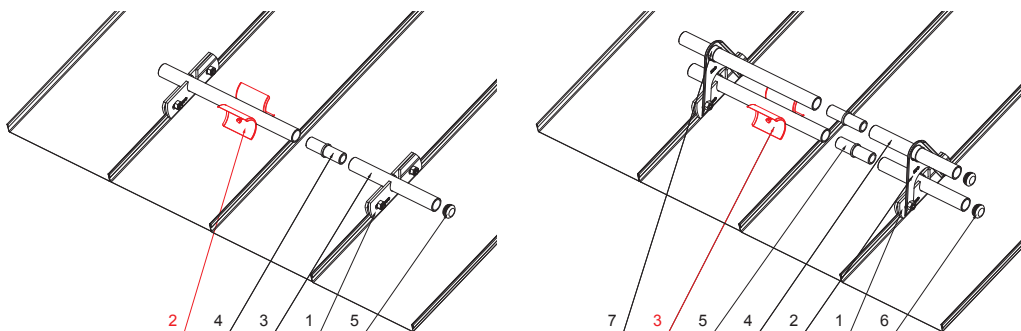

TEHNIČNI LIST

LOMILEC LEDU ZA SNEGOLOV ZA FALCANO STREHO ZS-WZSF ROLA

DETAJL:

1. držalo cevi snegolova za falcano streho
2. lomilec ledu za snegolov za falcano streho
3. cev za snegolov
4. PVC univerzalna cevna spojka snegolova
5. PVC zaključek cevi snegolova za falcano streho

DETAJL:

1. držalo cevi snegolova za falcano streho
2. nastavek držača cevi snegolova za falcano streho
3. lomilec ledu za snegolov za falcano streho
4. cev za snegolov
5. PVC univerzalna cevna spojka snegolova
6. PVC zaključek cevi snegolova za falcano streho
7. PVC stabilizator cevi snegolova za falcano streho