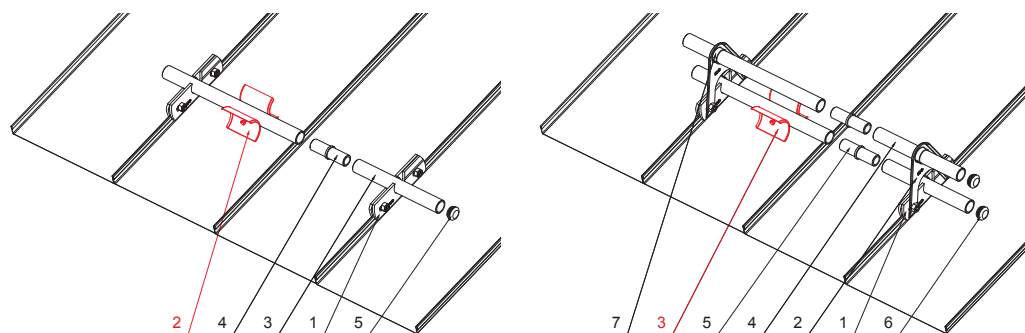

# LOMILEC LEDU ZA SNEGOLOV ZA FALCANO STREHO ZS-PZSF ROLA

**DETAJL:**

1. držalo cevi snegolova za falcano streho
2. lomilec ledu za snegolov za falcano streho
3. cev za snegolov
4. PVC univerzalna cevna spojka snegolova
5. PVC zaključek cevi snegolova za falcano streho

**BH** Barva : Pocinkano barvano – Srebrna – RAL 9006  
Material: Aluminij – Natur

INDEKS		DATUM	PODPIS	<b>KJG</b> QUALITY®	Scan code for 3D model	
SPREMEMBA						
OZN. MAT.		R.O.	MASA kg	MER.		
DIM.-POLIZD.						
POM. OPR.			STN	RAZVRS.ŠT.		
SEST.	Ing. Kluska M.		OP.	ŠT.POZICIJE		
PREIZK.						
TEHNOL.	TEHNOL.		STARA SK.	ŠT.SK.		
NAZIV	Lomilec ledu za snegolov za falcano streho		Št. strani	ZS-PZSF ROLA	Str.	