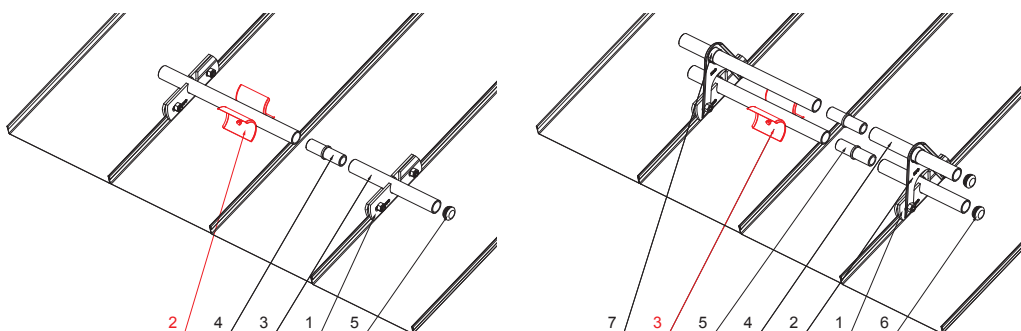

TEHNIČNI LIST

LOMILEC LEDU ZA SNEGOLOV ZA FALCANO STREHO ZS-PZSF ROLA

DETAJL:

1. držalo cevi snegolova za falcano streho
2. lomilec ledu za snegolov za falcano streho
3. cev za snegolov
4. PVC univerzalna cevna spojka snegolova
5. PVC zaključek cevi snegolova za falcano streho

DETAJL:

1. držalo cevi snegolova za falcano streho
2. nastavak držača cevi snegolova za falcano streho
3. lomilec ledu za snegolov za falcano streho
4. cev za snegolov
5. PVC univerzalna cevna spojka snegolova
6. PVC zaključek cevi snegolova za falcano streho
7. PVC stabilizator cevi snegolova za falcano streho

IC Barva : Pocinkano barvano – Črna intenzivno – RAL 9005
Material: Aluminij – Natur

INDEKS SPREMEMBA	DATUM	PODPIS			
OZN. MAT.	R.O.	MASA kg			
DIM.-POLIZD.			STN	RAZVRS.ŠT.	
POM. OPR.			OP.	ŠT.POZICIJE	
SEST. Ing. Kluska M.					
PREIZK.					
TEHNOL.	TEHNOL.		STARA SK.	ŠT.SK.	
NAZIV	Lomilec ledu za snegolov za falcano streho		Št. strani	ZS-PZSF ROLA	Str. 