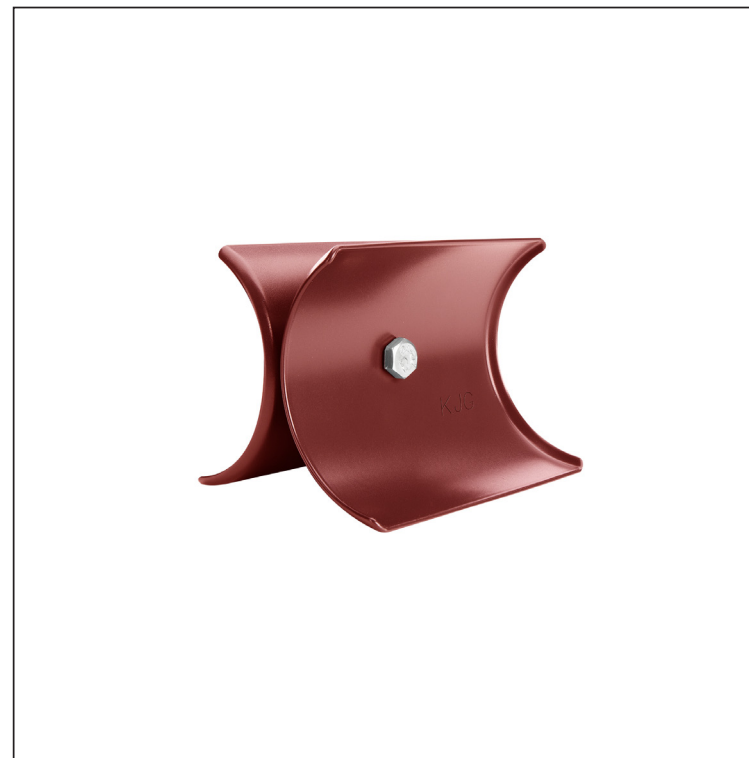

TEHNIČNI LIST

LOMILEC LEDU ZA SNEGOLOV ZA FALCANO STREHO ZS-WZSF ROLA

DETAJL:

1. držalo cevi snegolova za falcano streho
2. lomilec ledu za snegolov za falcano streho
3. cev za snegolov
4. PVC univerzalna cevna spojka snegolova
5. PVC zaključek cevi snegolova za falcano streho

DETAJL:

1. držalo cevi snegolova za falcano streho
2. nastavak držača cevi snegolova za falcano streho
3. lomilec ledu za snegolov za falcano streho
4. cev za snegolov
5. PVC univerzalna cevna spojka snegolova
6. PVC zaključek cevi snegolova za falcano streho
7. PVC stabilizator cevi snegolova za falcano streho

OC Aluminij barvni – Vinsko rdeča – RAL 3009

INDEKS SPREMEMBA	DATUM	PODPIS	 	
OZN. MAT.		R.O.	MASA kg	MER.
DIM.-POLIZD.				
POM. OPR.			STN	RAZVRS.ŠT.
SEST.	Ing. Kluska M.		OP.	ŠT.POZICIJE
PREIZK.				
TEHNOL.	TEHNOL.		STARA SK.	ŠT.SK.
NAZIV	Lomilec ledu za snegolov za falcano streho		Št. strani	ZS-WZSF ROLA Str.