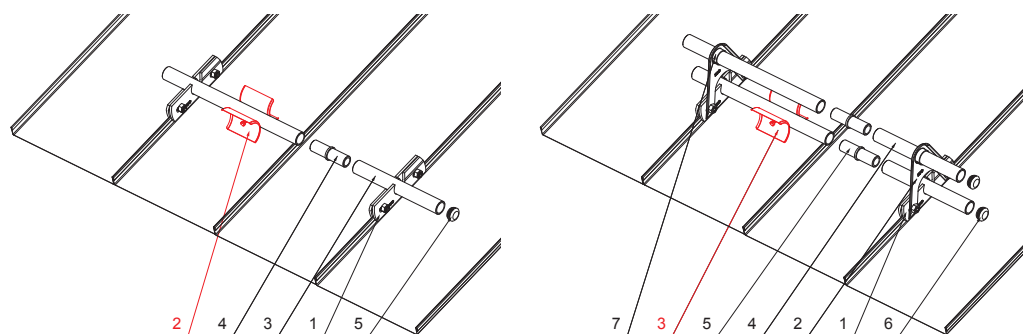

TEHNIČNI LIST

LOMILEC LEDU ZA SNEGOLOV ZA FALCANO STREHO ZS-WZSF ROLA

DETAJL:

1. držalo cevi snegolova za falcano streho
2. lomilec ledu za snegolov za falcano streho
3. cev za snegolov
4. PVC univerzalna cevna spojka snegolova
5. PVC zaključek cevi snegolova za falcano streho

DETAJL:

1. držalo cevi snegolova za falcano streho
2. nastavak držača cevi snegolova za falcano streho
3. lomilec ledu za snegolov za falcano streho
4. cev za snegolov
5. PVC univerzalna cevna spojka snegolova
6. PVC zaključek cevi snegolova za falcano streho
7. PVC stabilizator cevi snegolova za falcano streho

B Aluminij barvni – Bela – RAL 9010

INDEKS SPREMEMBA	DATUM	PODPIS	 	
OZN. MAT.	R.O.	MASA kg		
DIM.-POLIZD.		STN		RAZVRS.ŠT.
POM. OPR.	SEST. Ing. Kluska M.		OP.	ŠT.POZICIJE
PREIZK.	TEHNOL.		STARA SK.	ŠT.SK.
NAZIV		Št. strani		Str.
Lomilec ledu za snegolov za falcano streho			ZS-WZSF ROLA	