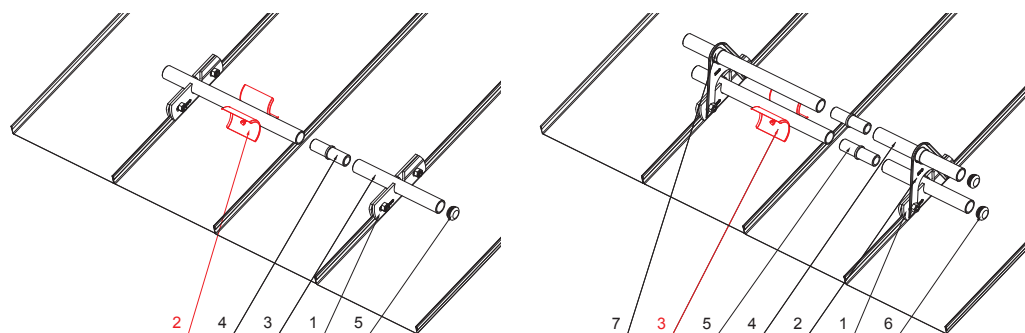

TEHNIČNI LIST

LOMILEC LEDU ZA SNEGOLOV ZA FALCANO STREHO ZS-W.15ZSF ROLA

DETAJL:

1. držalo cevi snegolova za falcano streho
2. lomilec ledu za snegolov za falcano streho
3. cev za snegolov
4. PVC univerzalna cevna spojka snegolova
5. PVC zaključek cevi snegolova za falcano streho

DETAJL:

1. držalo cevi snegolova za falcano streho
2. nastavek držača cevi snegolova za falcano streho
3. lomilec ledu za snegolov za falcano streho
4. cev za snegolov
5. PVC univerzalna cevna spojka snegolova
6. PVC zaključek cevi snegolova za falcano streho
7. PVC stabilizator cevi snegolova za falcano streho