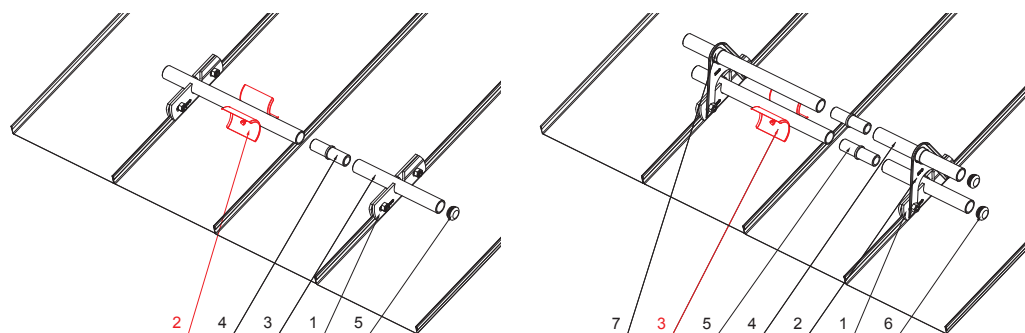

TEHNIČNI LIST

LOMILEC LEDU ZA SNEGOLOV ZA FALCANO STREHO ZS-W.15ZSF ROLA

DETAJL:

1. držalo cevi snegolova za falcano streho
2. lomilec ledu za snegolov za falcano streho
3. cev za snegolov
4. PVC univerzalna cevna spojka snegolova
5. PVC zaključek cevi snegolova za falcano streho

DETAJL:

1. držalo cevi snegolova za falcano streho
2. nastavak držača cevi snegolova za falcano streho
3. lomilec ledu za snegolov za falcano streho
4. cev za snegolov
5. PVC univerzalna cevna spojka snegolova
6. PVC zaključek cevi snegolova za falcano streho
7. PVC stabilizator cevi snegolova za falcano streho

TMM Aluminij barvni W.15 – Testa di Moro W.15 – RAL 8028

INDEKS SPREMEMBA	DATUM	PODPIS	 	
OZN. MAT.		R.O.	MASA kg	MER.
DIM.-POLIZD.				
POM. OPR.			STN	RAZVRS.ŠT.
SEST.	Ing. Kluska M.		OP.	ŠT.POZICIJE
PREIZK.				
TEHNOL.	TEHNOL.		STARA SK.	ŠT.SK.
NAZIV	Lomilec ledu za snegolov za falcano streho		Št. strani	ZS-W.15ZSF ROLA Str. 