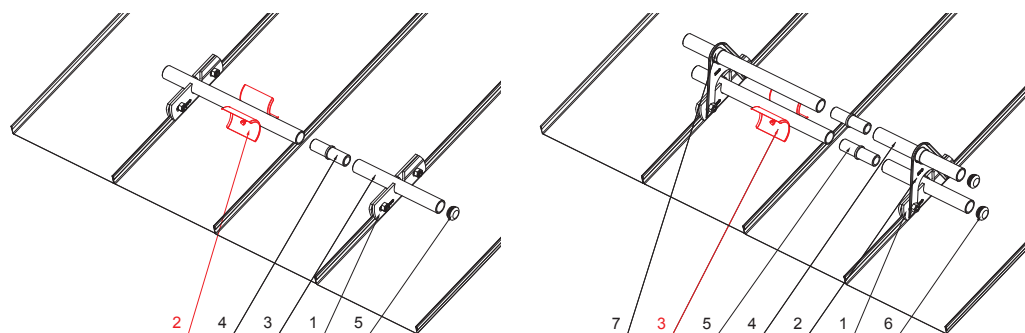

# LOMILEC LEDU ZA SNEGOLOV ZA FALCANO STREHO ZS-W.15ZSF ROLA

**DETAJL:**

1. držalo cevi snegolova za falcano streho
2. lomilec ledu za snegolov za falcano streho
3. cev za snegolov
4. PVC univerzalna cevna spojka snegolova
5. PVC zaključek cevi snegolova za falcano streho

**OCM** Aluminij barvni W.15 – Vinsko rdeča W.15 – RAL 3009

INDEKS SPREMEMBA	DATUM	PODPIS	<b>KJG</b> QUALITY®	Scan code for 3D model	
OZN. MAT.		R.O.	MASA kg	MER.	
DIM.-POLIZD.					
POM. OPR.			STN	RAZVRS.ŠT.	
SEST.	Ing. Kluska M.		OP.	ŠT.POZICIJE	
PREIZK.					
TEHNOL.	TEHNOL.		STARA SK.	ŠT.SK.	
NAZIV	Lomilec ledu za snegolov za falcano streho		Št. strani	ZS-W.15ZSF ROLA	Str.