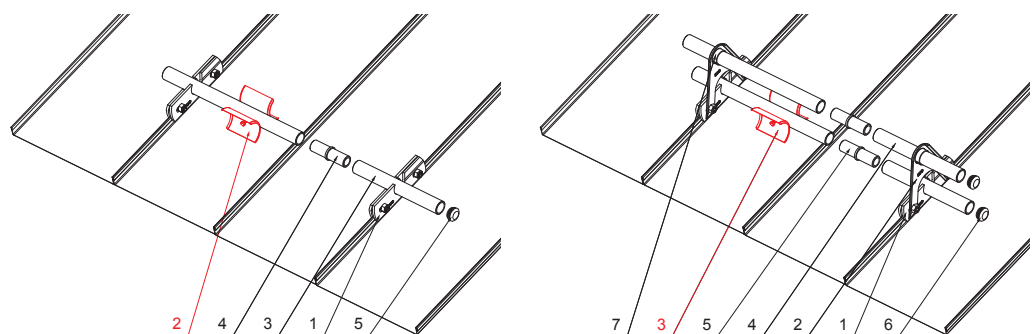

TEHNIČNI LIST

LOMILEC LEDU ZA SNEGOLOV ZA FALCANO STREHO ZS-W.15ZSF ROLA

DETAJL:

1. držalo cevi snegolova za falcano streho
2. lomilec ledu za snegolov za falcano streho
3. cev za snegolov
4. PVC univerzalna cevna spojka snegolova
5. PVC zaključek cevi snegolova za falcano streho

DETAJL:

1. držalo cevi snegolova za falcano streho
2. nastavek držača cevi snegolova za falcano streho
3. lomilec ledu za snegolov za falcano streho
4. cev za snegolov
5. PVC univerzalna cevna spojka snegolova
6. PVC zaključek cevi snegolova za falcano streho
7. PVC stabilizator cevi snegolova za falcano streho

OCM Aluminij barvni W.15 – Vinsko rdeča W.15 – RAL 3009

INDEKS SPREMEMBA	DATUM	PODPIS	KJG QUALITY®	Scan code for 3D model	
OZN. MAT.	R.O.	MASA kg			
DIM.-POLIZD.			STN	RAZVRS.ŠT.	
POM. OPR.			OP.	ŠT.POZICIJE	
SEST. Ing. Kluska M.			STARA SK.	ŠT.SK.	
PREIZK.	TEHNOL.				
NAZIV	Lomilec ledu za snegolov za falcano streho		Št. strani	ZS-W.15ZSF ROLA	Str.