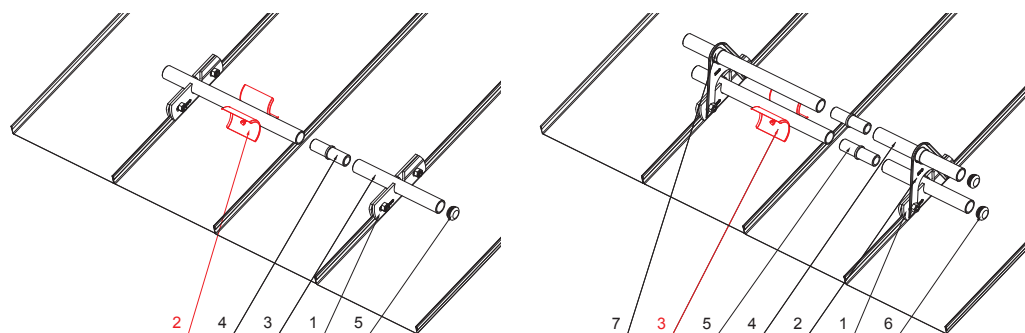

TEHNIČNI LIST

LOMILEC LEDU ZA SNEGOLOV ZA FALCANO STREHO ZS-W.15ZSF ROLA

DETAJL:

1. držalo cevi snegolova za falcano streho
2. lomilec ledu za snegolov za falcano streho
3. cev za snegolov
4. PVC univerzalna cevna spojka snegolova
5. PVC zaključek cevi snegolova za falcano streho

DETAJL:

1. držalo cevi snegolova za falcano streho
2. nastavak držača cevi snegolova za falcano streho
3. lomilec ledu za snegolov za falcano streho
4. cev za snegolov
5. PVC univerzalna cevna spojka snegolova
6. PVC zaključek cevi snegolova za falcano streho
7. PVC stabilizator cevi snegolova za falcano streho