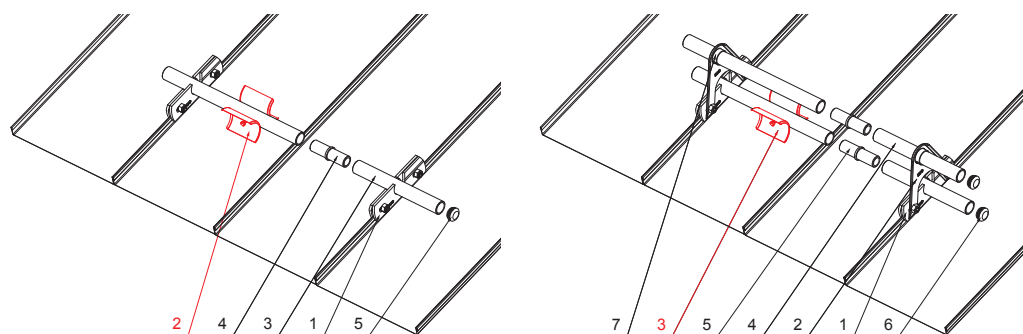

# LOMILEC LEDU ZA SNEGOLOV ZA FALCANO STREHO ZS-W.15ZSF ROLA

**DETAJL:**

1. držalo cevi snegolova za falcano streho
2. lomilec ledu za snegolov za falcano streho
3. cev za snegolov
4. PVC univerzalna cevna spojka snegolova
5. PVC zaključek cevi snegolova za falcano streho