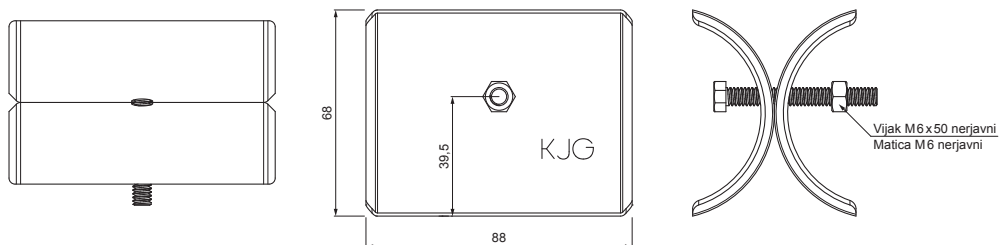

# LOMILEC LEDU ZA SNEGOLOV ZA FALCANO STREHO ZS-W.15ZSF ROLA

**DETAJL:**

1. držalo cevi snegolova za falcano streho
2. lomilec ledu za snegolov za falcano streho
3. cev za snegolov
4. PVC univerzalna cevna spojka snegolova
5. PVC zaključek cevi snegolova za falcano streho

**DETAJL:**

1. držalo cevi snegolova za falcano streho
2. nastavek držača cevi snegolova za falcano streho
3. lomilec ledu za snegolov za falcano streho
4. cev za snegolov
5. PVC univerzalna cevna spojka snegolova
6. PVC zaključek cevi snegolova za falcano streho
7. PVC stabilizator cevi snegolova za falcano streho