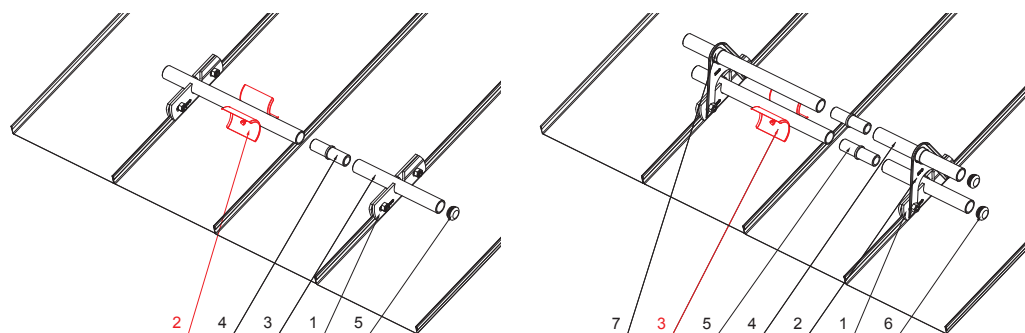

# LOMILEC LEDU ZA SNEGOLOV ZA FALCANO STREHO ZS-W.15ZSF ROLA

**DETAJL:**

1. držalo cevi snegolova za falcano streho
2. lomilec ledu za snegolov za falcano streho
3. cev za snegolov
4. PVC univerzalna cevna spojka snegolova
5. PVC zaključek cevi snegolova za falcano streho