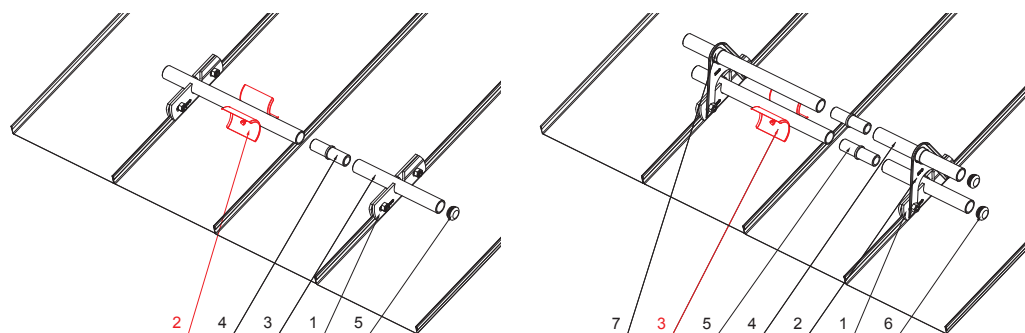

TEHNIČNI LIST

LOMILEC LEDU ZA SNEGOLOV ZA FALCANO STREHO ZS-W.15ZSF ROLA

DETAJL:

1. držalo cevi snegolova za falcano streho
2. lomilec ledu za snegolov za falcano streho
3. cev za snegolov
4. PVC univerzalna cevna spojka snegolova
5. PVC zaključek cevi snegolova za falcano streho

DETAJL:

1. držalo cevi snegolova za falcano streho
2. nastavek držača cevi snegolova za falcano streho
3. lomilec ledu za snegolov za falcano streho
4. cev za snegolov
5. PVC univerzalna cevna spojka snegolova
6. PVC zaključek cevi snegolova za falcano streho
7. PVC stabilizator cevi snegolova za falcano streho

BHTM Aluminij barvni W.15 – Temno srebrna W.15 – RAL 9007

INDEKS SPREMEMBA	DATUM	PODPIS	KJG QUALITY®	Scan code for 3D model	
DIM.-POLIZD.					
POM. OPR.			STN		
SEST. Ing. Kluska M.			OP.		
PREIZK.			ST.POZICIJE		
TEHNOL.		TEHNOL.	STARA SK.		ŠT.SK.
NAZIV Lomilec ledu za snegolov za falcano streho			Št. strani		
			ZS-W.15ZSF ROLA		
			Str.		