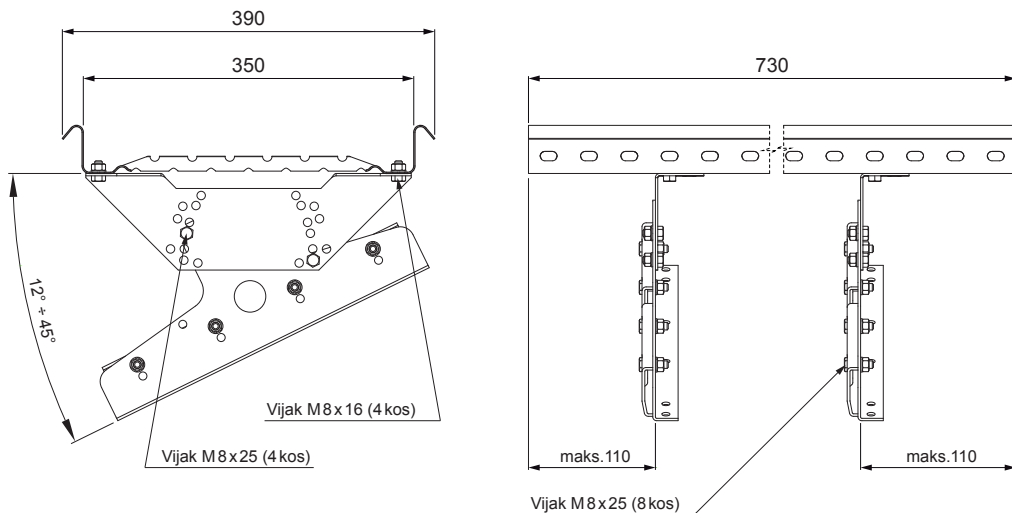

# STREŠNA STOPNICA ZA CLICK PANEL

# CLICK-DACH

**DETAJL:**

1. strešna stopnica za CLICK panel

**IC** Pocinkano barvano – Črna intenzivno – RAL 9005

INDEKS		DATUM	PODPIS			
SPREMEMBA						
OZN. MAT.		R.O.	MASA kg	MER.		
DIM.-POLIZD.						
POM. OPR.			STN	RAZVRS.ŠT.		
SEST.	Ing. Kluska M.		OP.	ŠT.POZICIJE		
PREIZK.						
TEHNOL.	TEHNOL.		STARA SK.	ŠT.SK.		
NAZIV	Strešna stopnica za CLICK panel		Št. strani	CLICK-DACH	Str.	