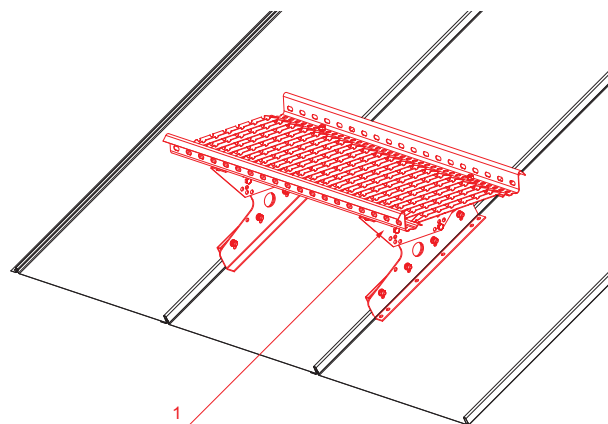

# STREŠNA STOPNICA ZA CLICK PANEL

# CLICK-DACH

**DETAJL:**

1. strešna stopnica za CLICK panel

**IC** Pocinkano barvano – Črna intenzivno – RAL 9005

INDEKS		DATUM	PODPIS			
SPREMEMBA						
OZN. MAT.		R.O.	MASA kg	MER.		
DIM.-POLIZD.						
POM. OPR.			STN	RAZVRS.ŠT.		
SEST.	Ing. Kluska M.		OP.	ŠT.POZICIJE		
PREIZK.						
TEHNOL.	TEHNOL.		STARA SK.	ŠT.SK.		
NAZIV	Strešna stopnica za CLICK panel		Št. strani	CLICK-DACH	Str.	