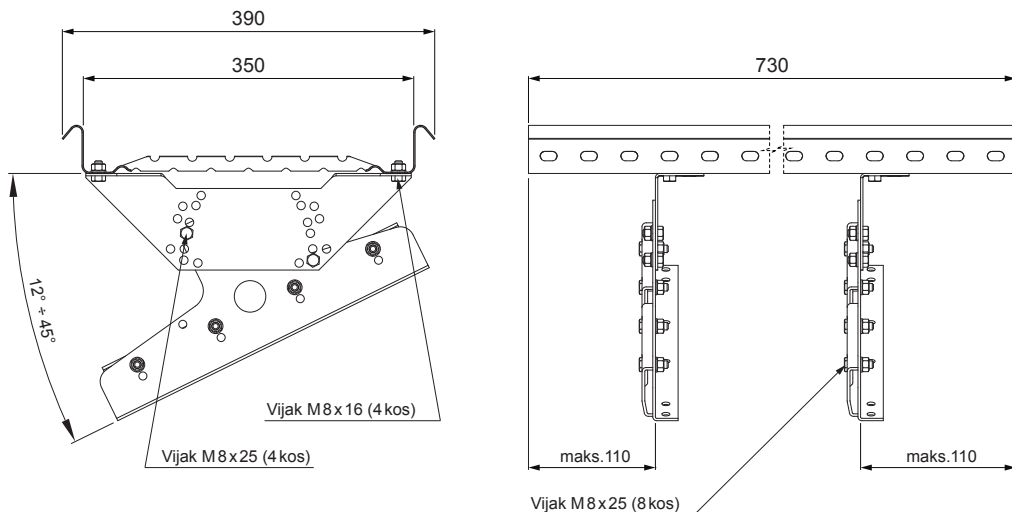

TEHNIČNI LIST

STREŠNA STOPNICA ZA CLICK PANEL

CLICK-DACH

DETAJL:

1. strešna stopnica za CLICK panel

IC Pocinkano barvano – Črna intenzivno – RAL 9005

INDEKS		DATUM	PODPIS	KJG QUALITY®	Scan code for 3D model	
SPREMEMBA						
OZN. MAT.		R.O.	MASA kg	MER.		
DIM.-POLIZD.						
POM. OPR.			STN	RAZVRS.ŠT.		
SEST.	Ing. Kluska M.		OP.	ŠT.POZICIJE		
PREIZK.						
TEHNOL.	TEHNOL.		STARA SK.	ŠT.SK.		
NAZIV	Strešna stopnica za CLICK panel		Št. strani	CLICK-DACH	Str.	