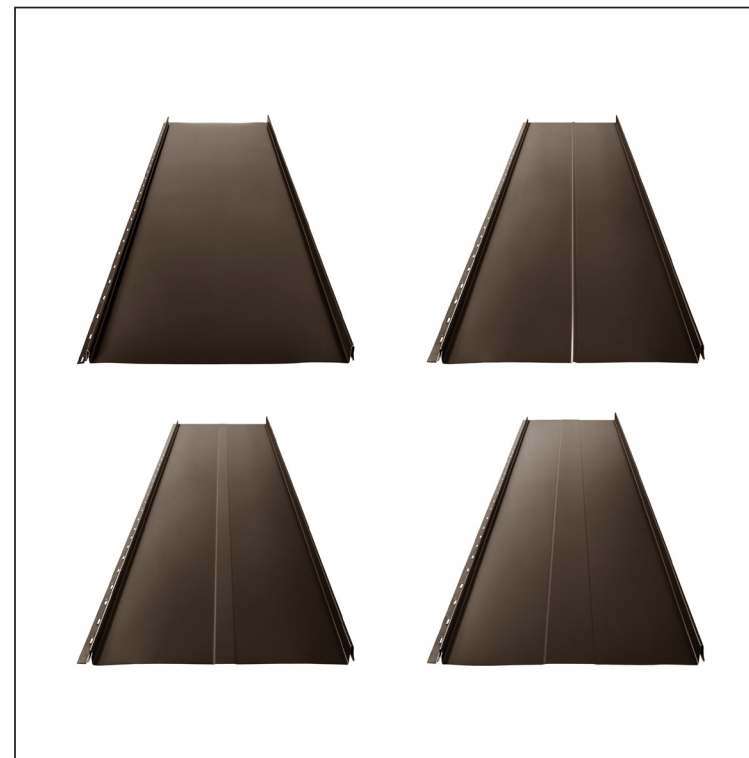

TEHNIČNI LIST

STREŠNI PANEL CLICK 205 P, R, T25, T58

CLICK-205 L25

Različica 205

TM Pocinkano barvano – Testa di Moro – RAL 8028

Tehnični parametri [mm]	
Pokrivalna širina	205
Skupna širina	236
Razvita širina	312
Višina profila	25
Debelina pločevine	0,50
Dolžina kritine	min. 800 – maks. 8000