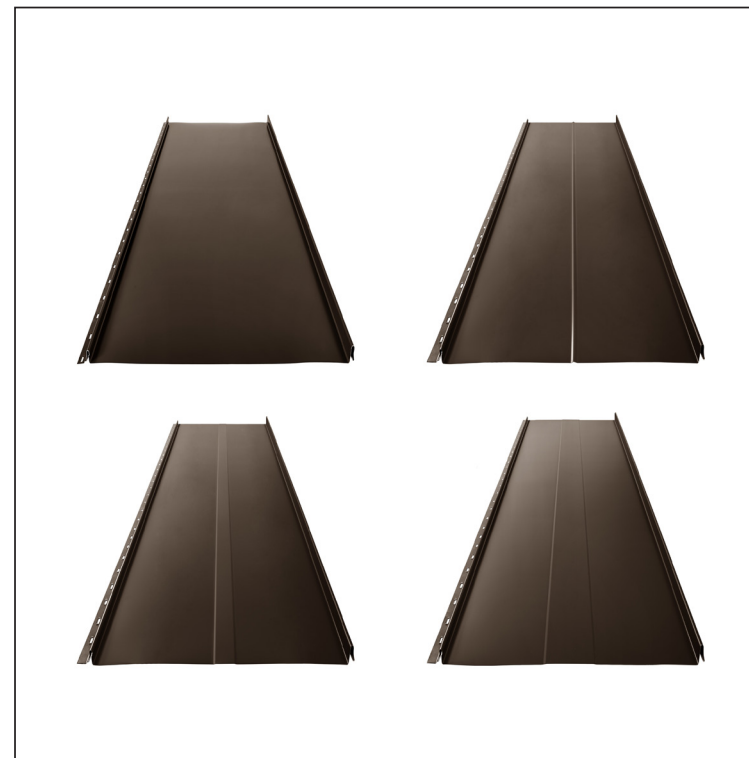

TEHNIČNI LIST

STREŠNI PANEL CLICK 205 P, R, T25, T58

CLICK-205 L25

Različica 205

TM Pocinkano barvano – Testa di Moro – RAL 8028

Tehnični parametri [mm]	
Pokrivna širina	205
Skupna širina	236
Razvita širina	312
Višina profila	25
Debelina pločevine	0,50
Dolžina kritine	min. 800 – maks. 8000

INDEKS		DATUM		PODPIS			
SPREMEMBA							
OZN. MAT.		R.O.	MASA kg		MER.		
DIM.-POLIZD.							
POM. OPR.			STN		RAZVRS.ŠT.		
SEST.	Ing. Kluska M.		OP.		ŠT.POZICIJE		
PREIZK.							
TEHNOL.	TEHNOL.		STARA SK.		ŠT.SK.		
NAZIV	Strešni panel CLICK 205 P, R, T25, T58		Št. strani	CLICK-205 L25		Str.	

Kreirano: 20.04.2026 20:48:52

Tehnične spremembe pridržane