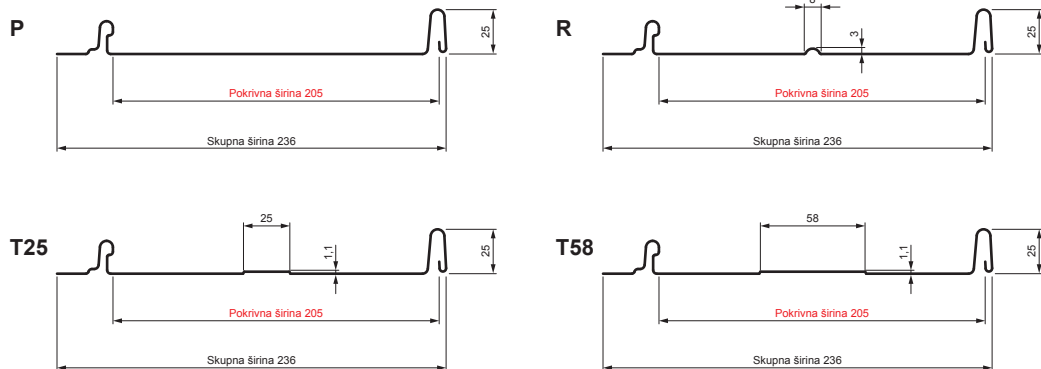

# STREŠNI PANEL CLICK 205 P, R, T25, T58

## Različica 205

**TM** Pocinkano barvano – Testa di Moro – RAL 8028

Tehnični parametri [mm]	
Pokrivna širina	205
Skupna širina	236
Razvita širina	312
Višina profila	25
Debelina pločevine	0,50
Dolžina kritine	min. 800 – maks. 8000

INDEKS		DATUM		PODPIS			
SPREMEMBA							
OZN. MAT.		R.O.	MASA kg		MER.		
DIM.-POLIZD.							
POM. OPR.			STN		RAZVRS.ŠT.		
SEST.	Ing. Kluska M.		OP.		ŠT.POZICIJE		
PREIZK.							
TEHNOL.	TEHNOL.		STARA SK.		ŠT.SK.		
NAZIV	Strešni panel CLICK 205 P, R, T25, T58		Št. strani	CLICK-205 L25		Str.	