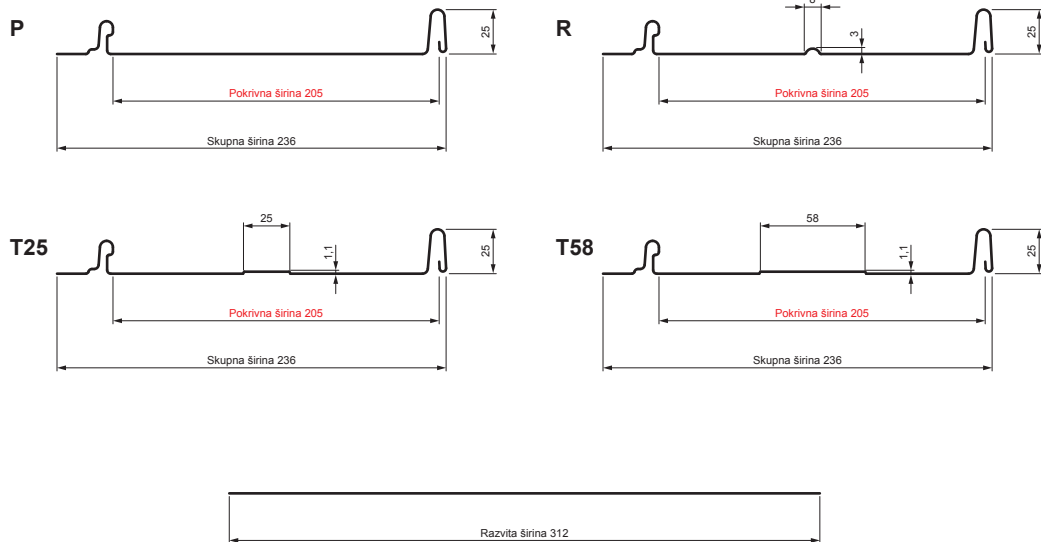

TEHNIČNI LIST

STREŠNI PANEL CLICK 205 P, R, T25, T58

CLICK-205 L25

Različica 205

TM Pocinkano barvano – Testa di Moro – RAL 8028

Tehnični parametri [mm]	
Pokrivalna širina	205
Skupna širina	236
Razvita širina	312
Višina profila	25
Debelina pločevine	0,50
Dolžina kritine	min. 800 – maks. 8000

INDEKS		DATUM		PODPIS			
SPREMEMBA							
OZN. MAT.		R.O.		MASA kg		MER.	
DIM.-POLIZD.							
POM. OPR.				STN		RAZVRS.ŠT.	
SEST.	Ing. Kluska M.			OP.		ŠT.POZICIJE	
PREIZK.							
TEHNOL.		TEHNOL.		STARA SK.		ŠT.SK.	
NAZIV	Strešni panel CLICK 205 P, R, T25, T58			Št. strani	CLICK-205 L25		Str.