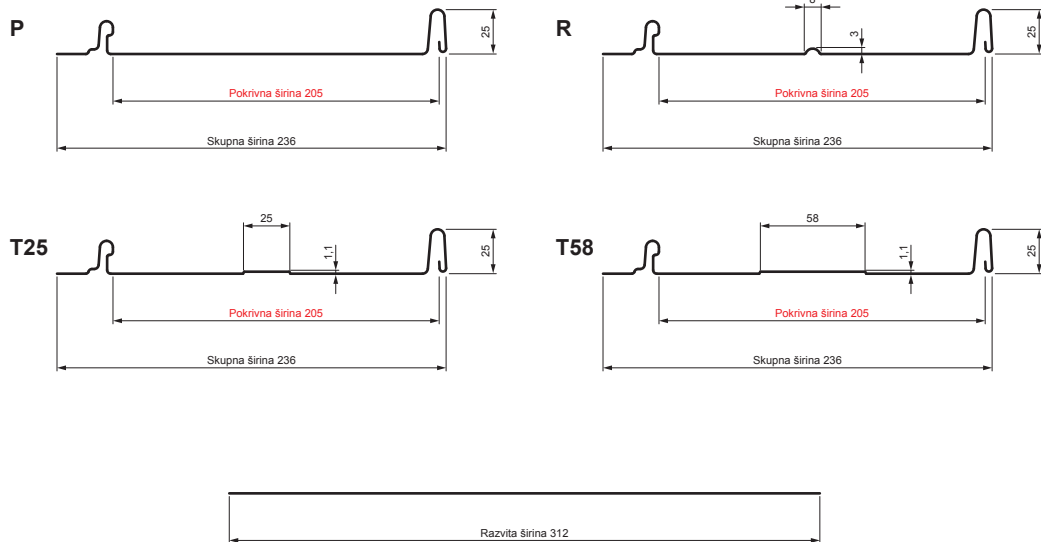

TEHNIČNI LIST

STREŠNI PANEL CLICK 205 P, R, T25, T58

CLICK-205 L25

Različica 205

AN Pocinkano barvano – Antracit – RAL 7016

Tehnični parametri [mm]	
Pokrívna širina	205
Skupna širina	236
Razvita širina	312
Višina profila	25
Debelina pločevine	0,50
Dolžina kritine	min. 800 – maks. 8000

INDEKS		DATUM		PODPIS			
SPREMEMBA							
OZN. MAT.		R.O.	MASA kg	MER.			
DIM.-POLIZD.							
POM. OPR.			STN	RAZVRS.ŠT.			
SEST.	Ing. Kluska M.		OP.	ŠT.POZICIJE			
PREIZK.							
TEHNOL.	TEHNOL.		STARA SK.	ŠT.SK.			
NAZIV	Strešni panel CLICK 205 P, R, T25, T58		Št. strani	CLICK-205 L25	Str.		