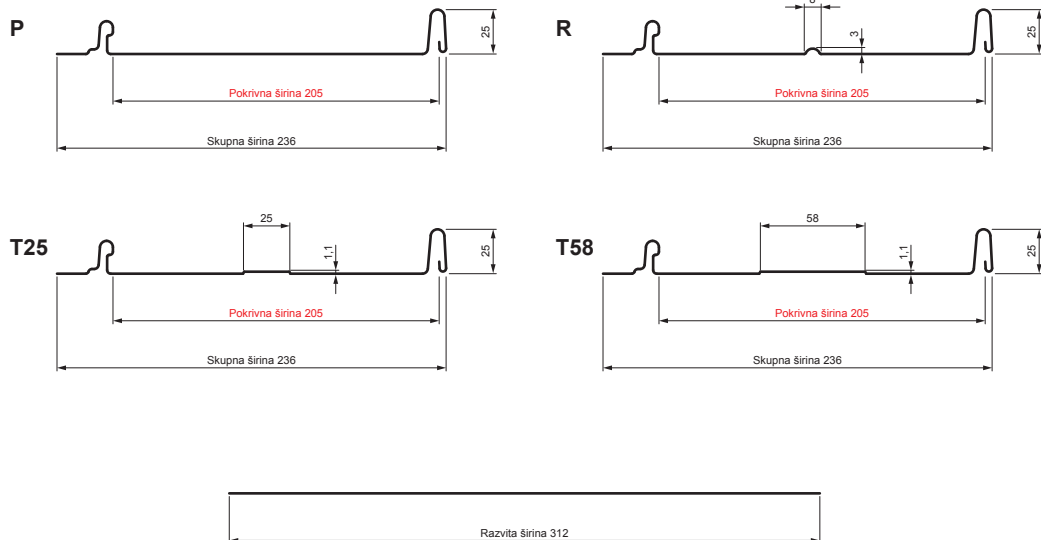

TEHNIČNI LIST

STREŠNI PANEL CLICK 205 P, R, T25, T58

CLICK-205 L25

Različica 205

AN Pocinkano barvano – Antracit – RAL 7016

Tehnični parametri [mm]	
Pokrivna širina	205
Skupna širina	236
Razvita širina	312
Višina profila	25
Debelina pločevine	0,50
Dolžina kritine	min. 800 – maks. 8000

INDEKS		DATUM		PODPIS			
SPREMEMBA							
OZN. MAT.		R.O.	MASA kg	MER.			
DIM.-POLIZD.							
POM. OPR.			STN	RAZVRS.ŠT.			
SEST.	Ing. Kluska M.		OP.	ŠT.POZICIJE			
PREIZK.							
TEHNOL.	TEHNOL.		STARA SK.	ŠT.SK.			
NAZIV	Strešni panel CLICK 205 P, R, T25, T58		Št. strani	CLICK-205 L25	Str.		