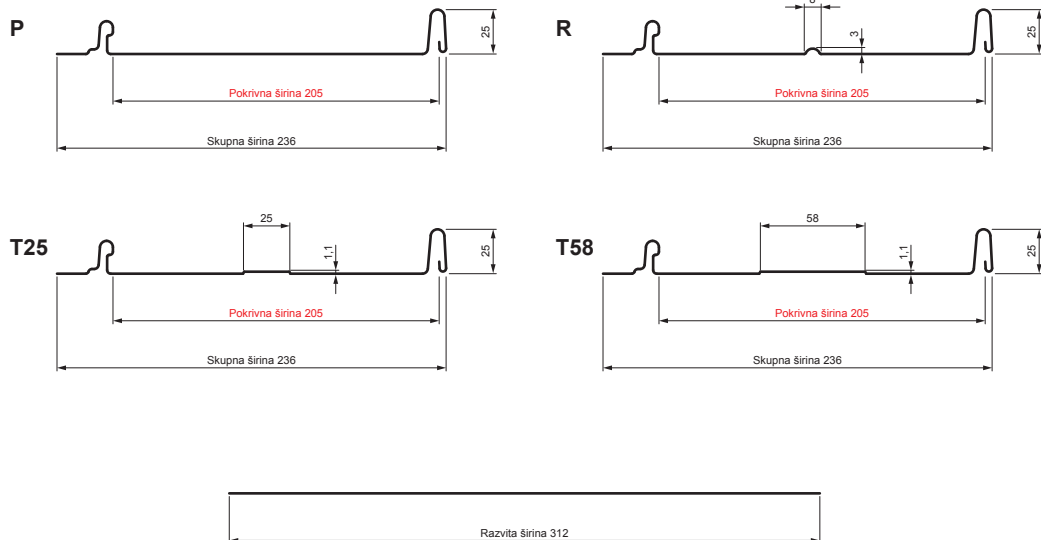

TEHNIČNI LIST

STREŠNI PANEL CLICK 205 P, R, T25, T58

CLICK-205 L25

Različica 205

IC Pocinkano barvano – Črna intenzivno – RAL 9005

Tehnični parametri [mm]	
Pokrivna širina	205
Skupna širina	236
Razvita širina	312
Višina profila	25
Debelina pločevine	0,50
Dolžina kritine	min. 800 – maks. 8000

INDEKS		DATUM		KJG QUALITY®	Scan code for 3D model	
SPREMEMBA		PODPIS				
OZN. MAT.		R.O.	MASA kg	MER.		
DIM.-POLIZD.						
POM. OPR.			STN	RAZVRS.ŠT.		
SEST.	Ing. Kluska M.		OP.	ŠT.POZICIJE		
PREIZK.						
TEHNOL.	TEHNOL.		STARA SK.	ŠT.SK.		
NAZIV	Strešni panel CLICK 205 P, R, T25, T58		Št. strani	CLICK-205 L25	Str.	