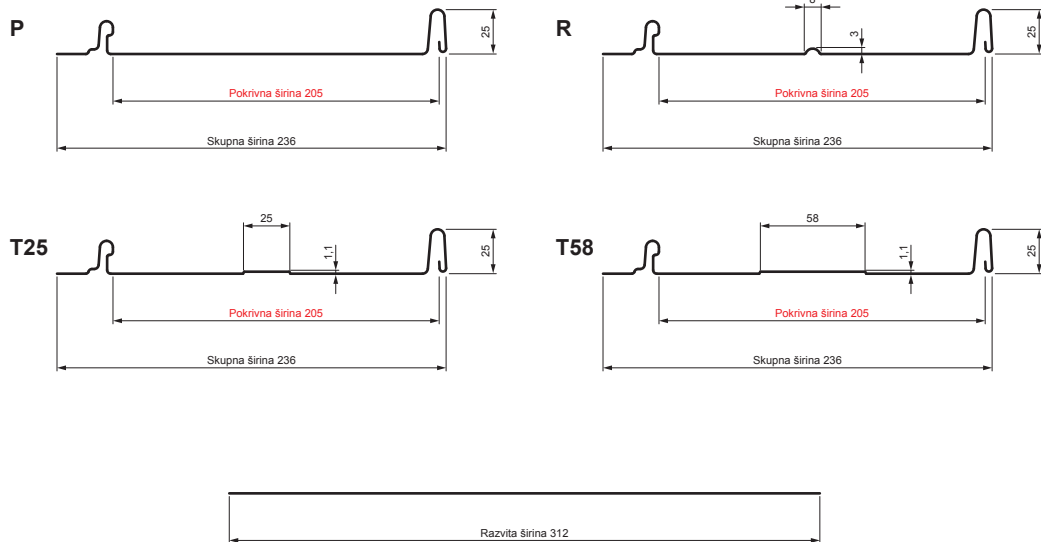

TEHNIČNI LIST

STREŠNI PANEL CLICK 205 P, R, T25, T58

CLICK-205 L25

Različica 205

OC Pocinkano barvano – Vinsko rdeča – RAL 3009

Tehnični parametri [mm]	
Pokrivna širina	205
Skupna širina	236
Razvita širina	312
Višina profila	25
Debelina pločevine	0,50
Dolžina kritine	min. 800 – maks. 8000

INDEKS SPREMEMBA	DATUM	PODPIS		
OZN. MAT.	R.O.	MASA kg		
DIM.-POLIZD.		STN		RAZVRS.ŠT.
POM. OPR.	SEST. Ing. Kluska M.		OP.	ŠT.POZICIJE
PREIZK.	TEHNOL.		STARA SK.	ŠT.SK.
NAZIV	Strešni panel CLICK 205 P, R, T25, T58		Št. strani	CLICK-205 L25 Str.