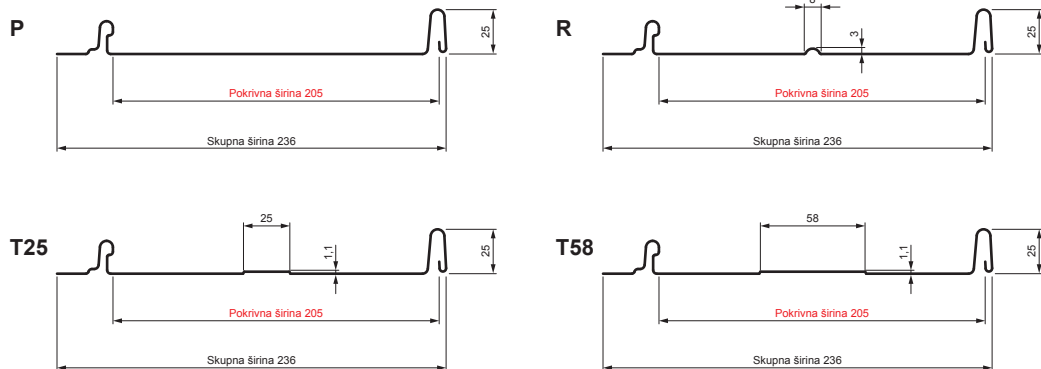

# STREŠNI PANEL CLICK 205 P, R, T25, T58

### Različica 205

**MH** Pocinkano barvano – Opečno rdeča – RAL 8004

Tehnični parametri [mm]	
Pokrivna širina	205
Skupna širina	236
Razvita širina	312
Višina profila	25
Debelina pločevine	0,50
Dolžina kritine	min. 800 – maks. 8000

INDEKS		DATUM	PODPIS	<b>KJG</b> QUALITY®	Scan code for 3D model	
SPREMEMBA						
OZN. MAT.		R.O.	MASA kg	MER.		
DIM.-POLIZD.						
POM. OPR.			STN	RAZVRS.ŠT.		
SEST.	Ing. Kluska M.		OP.	ŠT.POZICIJE		
PREIZK.						
TEHNOL.	TEHNOL.		STARA SK.	ŠT.SK.		
NAZIV	Strešni panel CLICK 205 P, R, T25, T58		Št. strani	CLICK-205 L25	Str.	