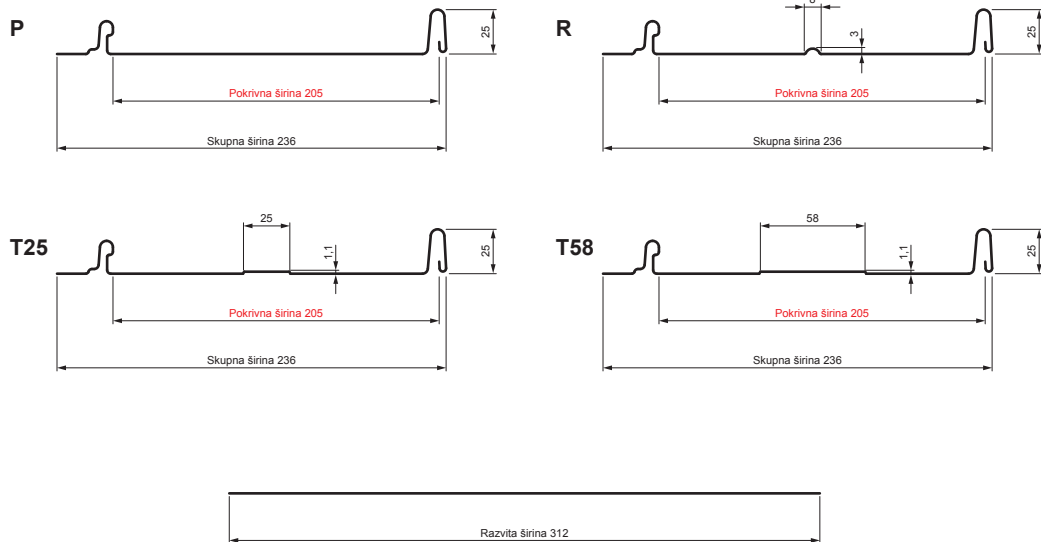

TEHNIČNI LIST

STREŠNI PANEL CLICK 205 P, R, T25, T58

CLICK-205 L25

Različica 205

BH Pocinkano barvano – Srebrna – RAL 9006

| Tehnični parametri [mm] | |
|-------------------------|-----------------------|
| Pokrivna širina | 205 |
| Skupna širina | 236 |
| Razvita širina | 312 |
| Višina profila | 25 |
| Debelina pločevine | 0,50 |
| Dolžina kritine | min. 800 – maks. 8000 |

| | | | | | |
|--------------|---|-------|------------|------------------------|------------------------|
| INDEKS | | DATUM | PODPIS | KJG QUALITY® | Scan code for 3D model |
| SPREMEMBA | | | | | |
| OZN. MAT. | | R.O. | MASA kg | MER. | |
| DIM.-POLIZD. | | | | | |
| POM. OPR. | | | STN | RAZVRS.ŠT. | |
| SEST. | Ing. Kluska M. | | OP. | ŠT.POZICIJE | |
| PREIZK. | | | | | |
| TEHNOL. | TEHNOL. | | STARA SK. | ŠT.SK. | |
| NAZIV | Strešni panel CLICK 205 P, R, T25, T58 | | Št. strani | CLICK-205 L25 | Str. |