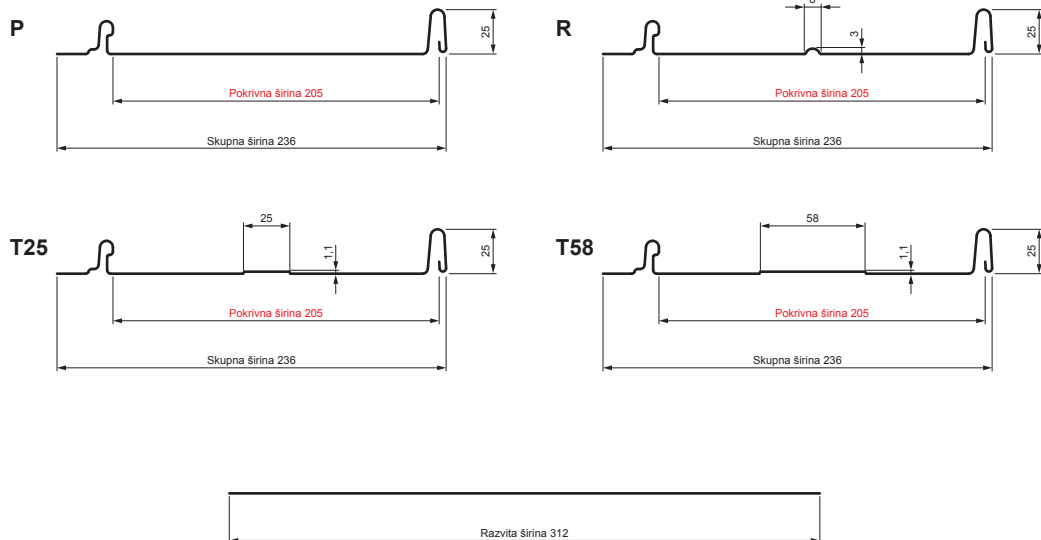

# STREŠNI PANEL CLICK 205 P, R, T25, T58

# CLICK-205 L25

## Različica 205

**BH** Pocinkano barvano – Srebrna – RAL 9006

Tehnični parametri [mm]	
Pokrivna širina	205
Skupna širina	236
Razvita širina	312
Višina profila	25
Debelina pločevine	0,50
Dolžina kritine	min. 800 – maks. 8000

INDEKS		DATUM		PODPIS			
SPREMEMBA							
OZN. MAT.		R.O.		MASA kg		MER.	
DIM.-POLIZD.							
POM. OPR.				STN		RAZVRS.ŠT.	
SEST.	Ing. Kluska M.			OP.		ŠT.POZICIJE	
PREIZK.							
TEHNOL.		TEHNOL.		STARA SK.		ŠT.SK.	
NAZIV	Strešni panel CLICK 205 P, R, T25, T58			Št. strani	CLICK-205 L25		Str.