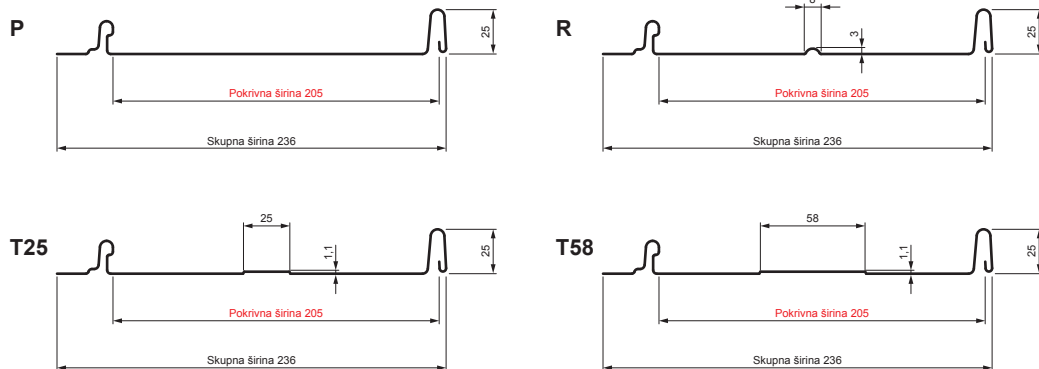

## TEHNIČNI LIST

## STREŠNI PANEL CLICK 205 P, R, T25, T58

## Različica 205

B Pocinkano barvano – Bela – RAL 9010

Tehnični parametri [mm]	
Pokrivna širina	205
Skupna širina	236
Razvita širina	312
Višina profila	25
Debelina pločevine	0,50
Dolžina kritine	min. 800 – maks. 8000

INDEKS		DATUM		PODPIS			
SPREMEMBA							
OZN. MAT.		R.O.		MASA kg		MER.	
DIM.-POLIZD.							
POM. OPR.				STN		RAZVRS.ŠT.	
SEST.	Ing. Kluska M.			OP.		ŠT.POZICIJE	
PREIZK.							
TEHNOL.		TEHNOL.		STARA SK.		ŠT.SK.	
NAZIV	Strešni panel CLICK 205 P, R, T25, T58			Št. strani	CLICK-205 L25		Str.