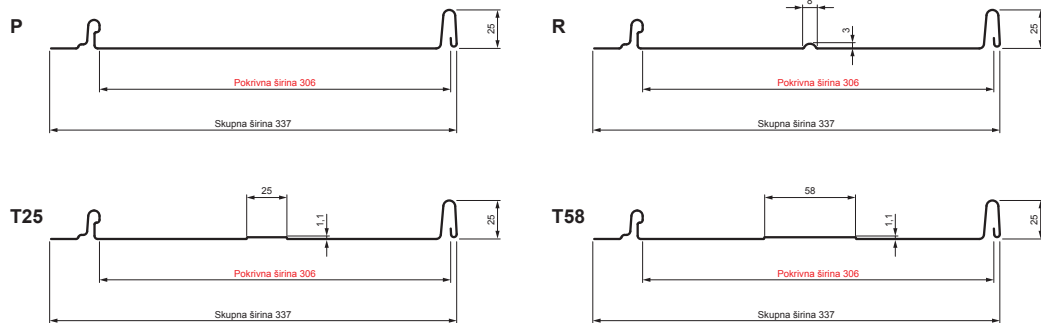

TEHNIČNI LIST

STREŠNI PANEL CLICK 306 P, R, T25, T58

CLICK-306 L25

Različica 306

IC Pocinkano barvano – Črna intenzivno – RAL 9005

Tehnični parametri [mm]	
Pokrivna širina	306
Skupna širina	337
Razvita širina	416
Višina profila	25
Debelina pločevine	0,50
Dolžina kritine	min. 800 – maks. 8000

INDEKS		DATUM		PODPIS			
SPREMEMBA							
OZN. MAT.		R.O.		MASA kg		MER.	
DIM.-POLIZD.							
POM. OPR.				STN		RAZVRS.ŠT.	
SEST.	Ing. Kluska M.			OP.		ŠT.POZICIJE	
PREIZK.							
TEHNOL.		TEHNOL.		STARA SK.		ŠT.SK.	
NAZIV	Strešni panel CLICK 306 P, R, T25, T58			Št. strani	CLICK-306 L25		Str.