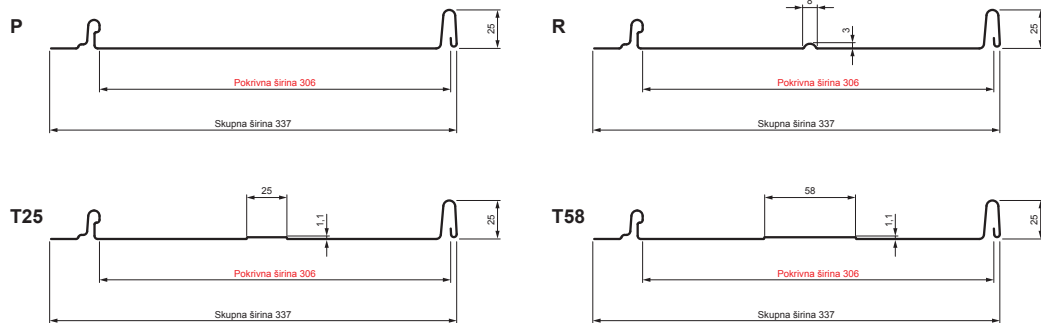

TEHNIČNI LIST

STREŠNI PANEL CLICK 306 P, R, T25, T58

CLICK-306 L25

Različica 306

IC Pocinkano barvano – Črna intenzivno – RAL 9005

Tehnični parametri [mm]	
Pokrivna širina	306
Skupna širina	337
Razvita širina	416
Višina profila	25
Debelina pločevine	0,50
Dolžina kritine	min. 800 – maks. 8000

INDEKS		DATUM	PODPIS	KJG QUALITY®	Scan code for 3D model
SPREMEMBA					
OZN. MAT.		R.O.	MASA kg	MER.	
DIM.-POLIZD.					
POM. OPR.			STN	RAZVRS.ŠT.	
SEST.	Ing. Kluska M.		OP.	ŠT.POZICIJE	
PREIZK.					
TEHNOL.	TEHNOL.		STARA SK.	ŠT.SK.	
NAZIV	Strešni panel CLICK 306 P, R, T25, T58		Št. strani	CLICK-306 L25	Str.