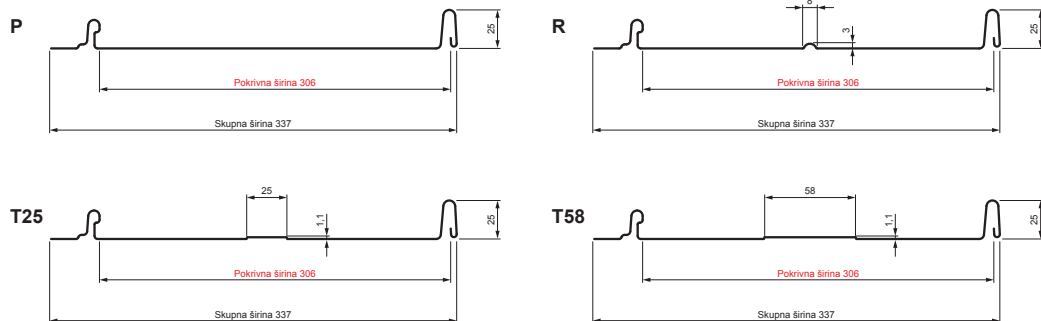

# STREŠNI PANEL CLICK 306 P, R, T25, T58

# CLICK-306 L25

Različica 306

**OC** Pocinkano barvano – Vinsko rdeča – RAL 3009

Tehnični parametri [mm]	
Pokrivna širina	306
Skupna širina	337
Razvita širina	416
Višina profila	25
Debelina pločevine	0,50
Dolžina kritine	min. 800 – maks. 8000

INDEKS		DATUM	PODPIS	<b>KJG</b> QUALITY®	Scan code for 3D model
SPREMEMBA					
OZN. MAT.		R.O.	MASA kg	MER.	
DIM.-POLIZD.					
POM. OPR.			STN	RAZVRS.ŠT.	
SEST.	Ing. Kluska M.		OP.	ŠT.POZICIJE	
PREIZK.					
TEHNOL.	TEHNOL.		STARA SK.	ŠT.SK.	
NAZIV	Strešni panel CLICK 306 P, R, T25, T58		Št. strani	CLICK-306 L25	Str.