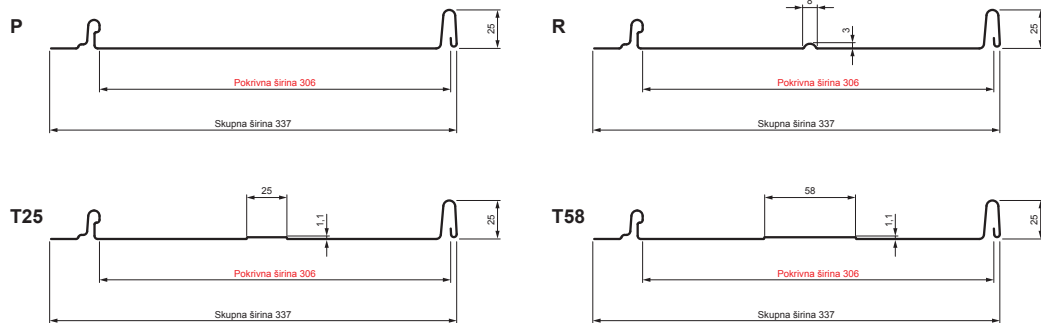

TEHNIČNI LIST

STREŠNI PANEL CLICK 306 P, R, T25, T58

CLICK-306 L25

Različica 306

MH Pocinkano barvano – Opečno rdeča – RAL 8004

Tehnični parametri [mm]	
Pokrivna širina	306
Skupna širina	337
Razvita širina	416
Višina profila	25
Debelina pločevine	0,50
Dolžina kritine	min. 800 – maks. 8000

INDEKS		DATUM		PODPIS			
SPREMEMBA							
OZN. MAT.		R.O.		MASA kg		MER.	
DIM.-POLIZD.							
POM. OPR.				STN		RAZVRS.ŠT.	
SEST.	Ing. Kluska M.			OP.		ŠT.POZICIJE	
PREIZK.							
TEHNOL.	TEHNOL.			STARA SK.		ŠT.SK.	
NAZIV	Strešni panel CLICK 306 P, R, T25, T58			Št. strani	CLICK-306 L25		Str.